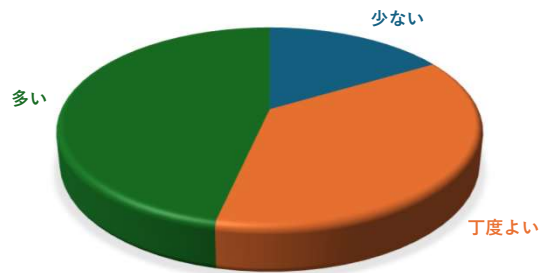

令和7年度 上尾駅東西口冷却ミストアンケート調査結果

Q-1：年齢

年齢	割合
20歳未満	5%
20～30歳代	39%
40～50歳代	35%
60歳以上	21%
合計	100%

Q-2：住まい

住まい	割合
市内	90%
市外	10%
合計	100%

Q-3：利用口

利用口	割合
東口	29%
西口	71%
合計	100%

Q-4：ミストの噴霧量について

ミスト噴霧量	割合
少ない	16%
丁度よい	37%
多い	47%
合計	100%

Q-5：熱中症対策として

熱中症対策として	割合
あったほうが良い	54%
必要ない	36%
どちらでも良い	10%
合計	100%