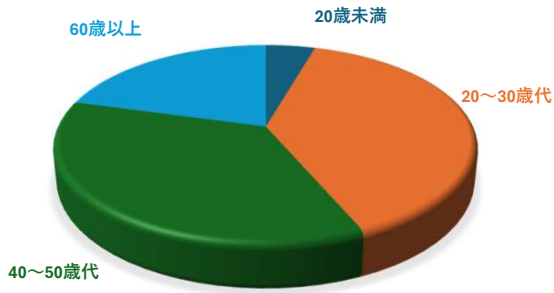

令和7年度 上尾駅東西口冷却ミストアンケート調査結果

Q-1：年齢

年齢	割合
20歳未満	5%
20～30歳代	39%
40～50歳代	35%
60歳以上	21%
合計	100%

Q-2：住まい

住まい	割合
市内	90%
市外	10%
合計	100%

Q-3：利用口

利用口	割合
東口	29%
西口	71%
合計	100%

Q-4：ミストの噴霧量について