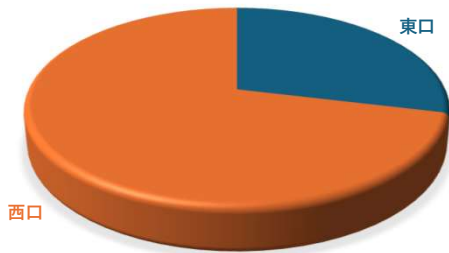

令和7年度 上尾駅東西口冷却ミストアンケート調査結果

Q-1：年齢

年齢	割合
20歳未満	5%
20～30歳代	39%
40～50歳代	35%
60歳以上	21%
合計	100%

Q-2：住まい

住まい	割合
市内	90%
市外	10%
合計	100%

Q-3：利用口

利用口	割合
東口	29%
西口	71%
合計	100%

Q-4：ミストの噴霧量について