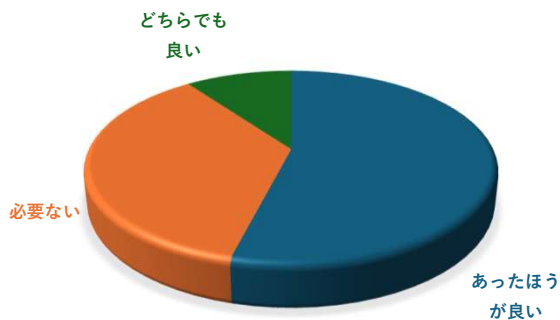

令和7年度 上尾駅東西口冷却ミストアンケート調査結果

Q-1：年齢

年齢	割合
20歳未満	5%
20～30歳代	39%
40～50歳代	35%
60歳以上	21%
合計	100%

Q-2：住まい

住まい	割合
市内	90%
市外	10%
合計	100%

Q-3：利用口

利用口	割合
東口	29%
西口	71%
合計	100%

Q-4：ミストの噴霧量について

ミスト噴霧量	割合
少ない	16%
丁度よい	37%
多い	47%
合計	100%

Q-5：熱中症対策として

熱中症対策として	割合
あったほうが良い	54%
必要ない	36%
どちらでも良い	10%
合計	100%