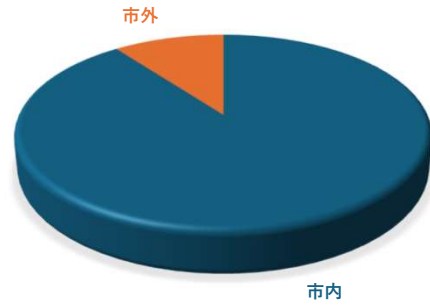

令和7年度 上尾駅東西口冷却ミストアンケート調査結果

Q-1：年齢

年齢	割合
20歳未満	5%
20～30歳代	39%
40～50歳代	35%
60歳以上	21%
合計	100%

Q-2：住まい

住まい	割合
市内	90%
市外	10%
合計	100%

Q-3：利用口

利用口	割合
東口	29%
西口	71%
合計	100%

Q-4：ミストの噴霧量について