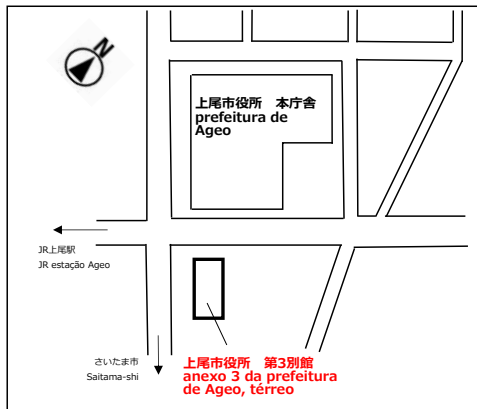

外国人市民の相談窓口 ハローコーナー Guichê de consultas para estrangeiros "Hello Corner"

A Hello Corner está à disposição de todos os estrangeiros para qualquer tipo de consulta do cotidiano.
Esperamos a sua visita.

Atendimento: todas segundas feiras
(excetuando-se feriados nacionais e folga da prefeitura)
Local: Anexo n. 3 da prefeitura de Ageo, térreo
Telefone: 048-775-5111 Peça a telefonista "Hello Corner, onegaishimasu"

4 Abril 2026 5 Maio 2026 6 Junho 2026

Dom	Seg	Ter	Qua	Qui	Sex	Sab
			1	2	3	4
5	6	7	8	9	10	11
12	13	14	15	16	17	18
19	20	21	22	23	24	25
26	27	28	29	30		

Dom	Seg	Ter	Qua	Qui	Sex	Sab
					1	2
3	4	5	6	7	8	9
10	11	12	13	14	15	16
17	18	19	20	21	22	23
24	25	26	27	28	29	30
31						

Dom	Seg	Ter	Qua	Qui	Sex	Sab
	1	2	3	4	5	6
7	8	9	10	11	12	13
14	15	16	17	18	19	20
21	22	23	24	25	26	27
28	29	30				

7 Julho 2026 8 Agosto 2026 9 Setembro 2026

Dom	Seg	Ter	Qua	Qui	Sex	Sab
			1	2	3	4
5	6	7	8	9	10	11
12	13	14	15	16	17	18
19	20	21	22	23	24	25
26	27	28	29	30	31	

Dom	Seg	Ter	Qua	Qui	Sex	Sab
						1
2	3	4	5	6	7	8
9	10	11	12	13	14	15
16	17	18	19	20	21	22
23	24	25	26	27	28	29
30	31					

Dom	Seg	Ter	Qua	Qui	Sex	Sab
		1	2	3	4	5
6	7	8	9	10	11	12
13	14	15	16	17	18	19
20	21	22	23	24	25	26
27	28	29	30			

9:00 ~ 12:00	Inglês / Espanhol
13:00 ~ 16:00	Espanhol / Chinês / Português

A prefeitura da cidade de Ageo poderá atender estrangeiros que vierem aos seus guichês, em 13 idiomas através de serviço de intérprete por telefone.

Idiomas: inglês, chinês, coreano, português, espanhol, tailandês, vietnamita, indonésio, tagalo, nepalês, hindu, mongol e Mianmar

Multilingual Information (Ageo city)

Hello Corner News (Português)

Para maiores informações favor contactar

Shimin Kyodo Suishin Ka

Tel: 048-775-4597

Fax: 048-775-0007

Mail: s53000@city.ageo.lg.jp

Português