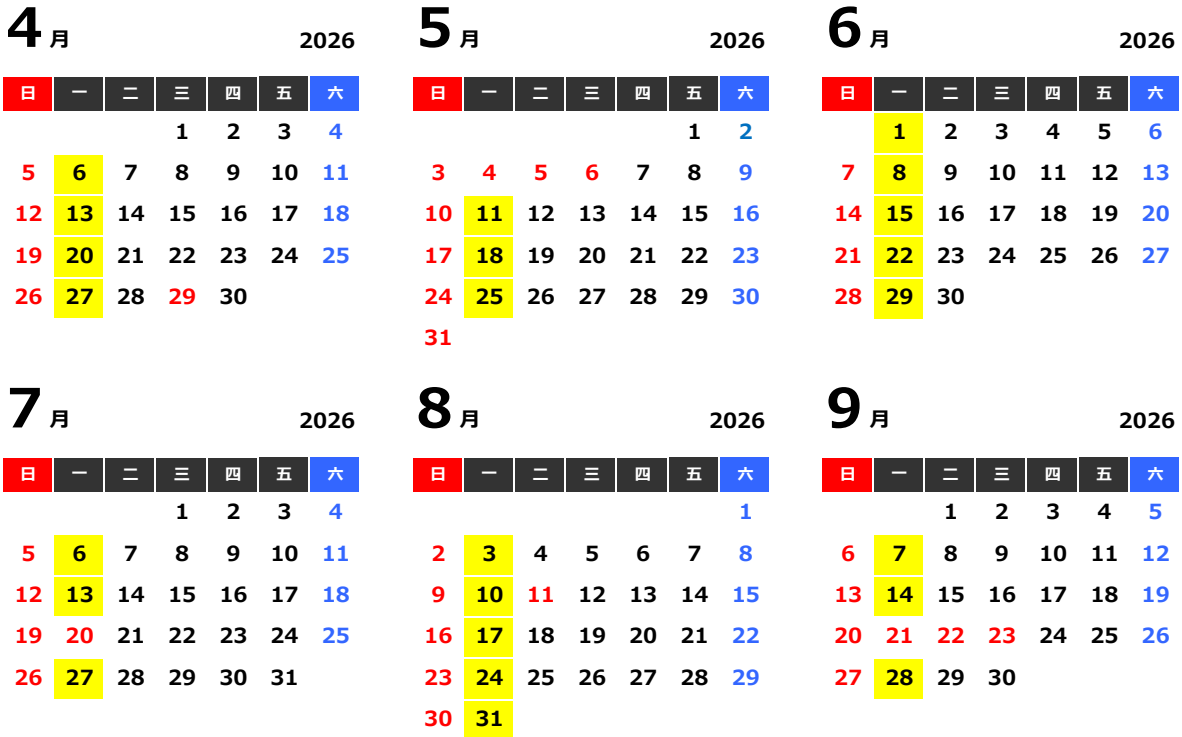

外国人市民の相談窓口 ハローコーナー 是专为外籍市民开设的外语咨询服务

「你好窗口」是专为外籍市民开设的免费外语咨询服务。
请随时与我们联系。

开设时间:每星期一 (市役所公休日和假日除外)

开设地点:上尾市役所别馆1楼

电话号码:048-775-5111(总机) *请向交换台说「ハローコーナーお願いします」

上午9点 ~ 中午12点	英语 / 西班牙语
下午1点 ~ 下午4点	西班牙语 / 中文 / 葡萄牙语

上尾市政府开始对来到市役所的外国人，用13语言电话翻译服务。
语言：英语，中文，韩语，葡萄牙语，西班牙语，泰国语，越南语，印度尼西亚语，他加禄语，尼泊尔语，印地语，蒙语，缅甸语

Multilingual Information (上尾市)

Hello Corner News (中文)

详细情况请向上尾市役所・市民协动推进课询问。

Tel: 048-775-4597

Fax: 048-775-0007

Mail: s53000@city.ageo.lg.jp