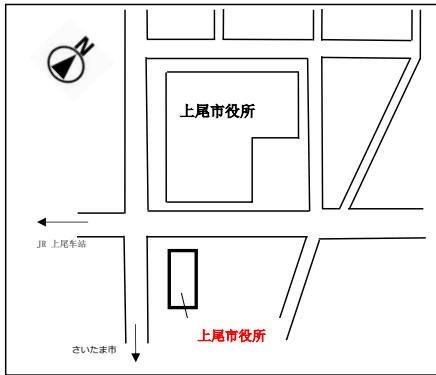

外国人市民の相談窓口 ハローコーナー 是专为外籍市民开设的外语咨询服务

「你好窗口」是专为外籍市民开设的免费外语咨询服务。
请随时与我们联系。

开设时间:每星期一 (市役所公休日和假日除外)

开设地点:上尾市役所别馆1楼

电话号码:048-775-5111(总机) *请向交换台说「ハローコーナーお願いします」

上午9点 ~ 中午12点	英语 / 西班牙语
下午1点 ~ 下午4点	西班牙语 / 中文 / 葡萄牙语