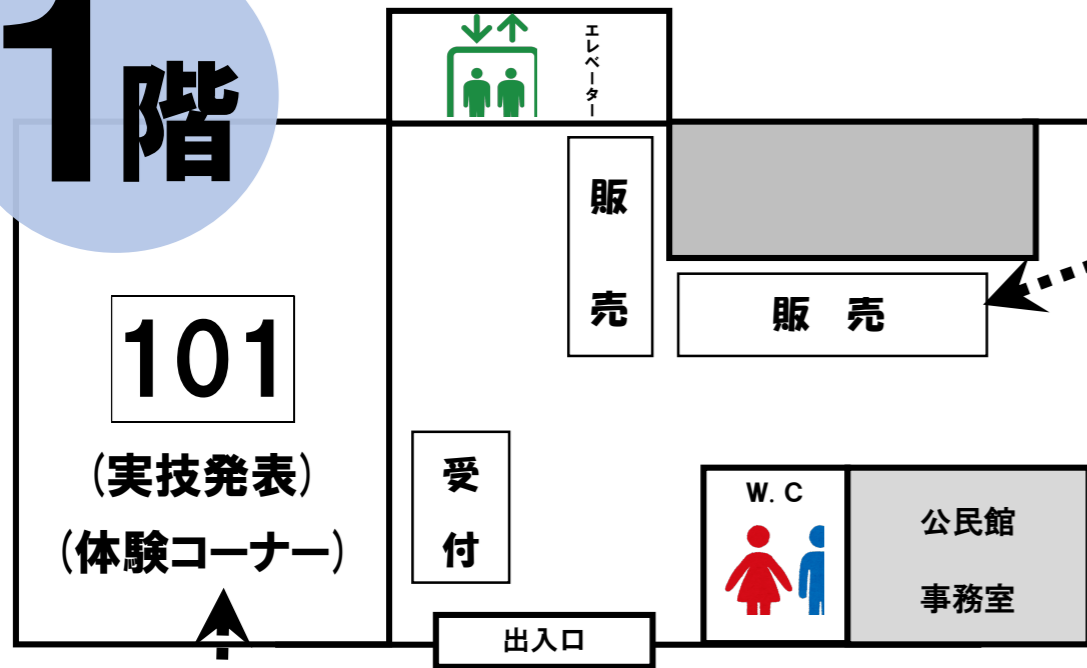

201
 (休憩コーナー)
 (実技発表・体験コーナー)
 6月20日 11:00~14:00
 マジック
 上尾マジッククラブ
 6月21日 10:00~15:00
 囲碁
 上尾市民囲碁連盟

2階

休憩コーナー
 (利用時間)
 10:00~15:00
 食事場所として
 利用できます

小ホール
 (実技発表)

5階

健康+(ぶらす)の
 QRコードは5階です!

▼小ホール出演スケジュール▼

6月20日(土)			6月21日(日)		
時間	サークル名	内容	時間	サークル名	内容
①10:00~10:20	気楽の会	気功と花架拳	①10:00~10:20	ファンタジア弦楽アンサンブル	弦楽合奏
②10:30~10:50	Luana ルアナ	ウクレレ演奏	②10:30~10:50	アイカネ	フラダンス
③11:00~11:20	ラニカイ	フラダンス	③11:00~11:20	ハーモニカ・フーケ	ハーモニカ演奏
④11:30~11:50	フアロケラニ	フラダンス	④11:30~11:50	詩吟 薫教室	詩吟
⑤13:05~13:25	マイバラード	コーラス	⑤13:10~13:30	オカリナ向日葵	オカリナ演奏
⑥13:40~14:00	ティアレ	フラダンス	⑥13:40~14:00	フリースタイルコーラス蘭玉	コーラス
⑦14:10~14:30	さくら華の会	箏曲演奏	⑦14:10~14:30	Kōnane コーナネ	フラダンス
⑧14:40~15:00	朗読の会 さざなみ	朗読	⑧14:40~15:00	相撲甚句と詩吟を楽しむ会	相撲甚句と詩吟

1階

▼食品販売 場所・スケジュール▼

※販売の内容に変更が生じることがあります。

6月20日(土)		6月21日(日)	
団体・施設名	内容	団体・施設名	内容
第2ぶちとまと (10:00 から完売まで、1階受付前)	クッキー、ラスク等	上尾の魔女カフェ (10:00 から完売まで、1階受付前)	クッキー、ハーブティー、ベジタブルソルト、 弁当、多肉植物寄せ植え等
多夢向 (10:00 から完売まで、1階受付前)	赤飯、アイス、だんご、珍味等	あらぐさ (10:00 から完売まで、1階受付前)	クッキー、ケーキ、わかめ等
上尾市食生活改善推進員協議会上尾地区 (11:00 から完売まで、4階調理室前)	カレーピラフ		