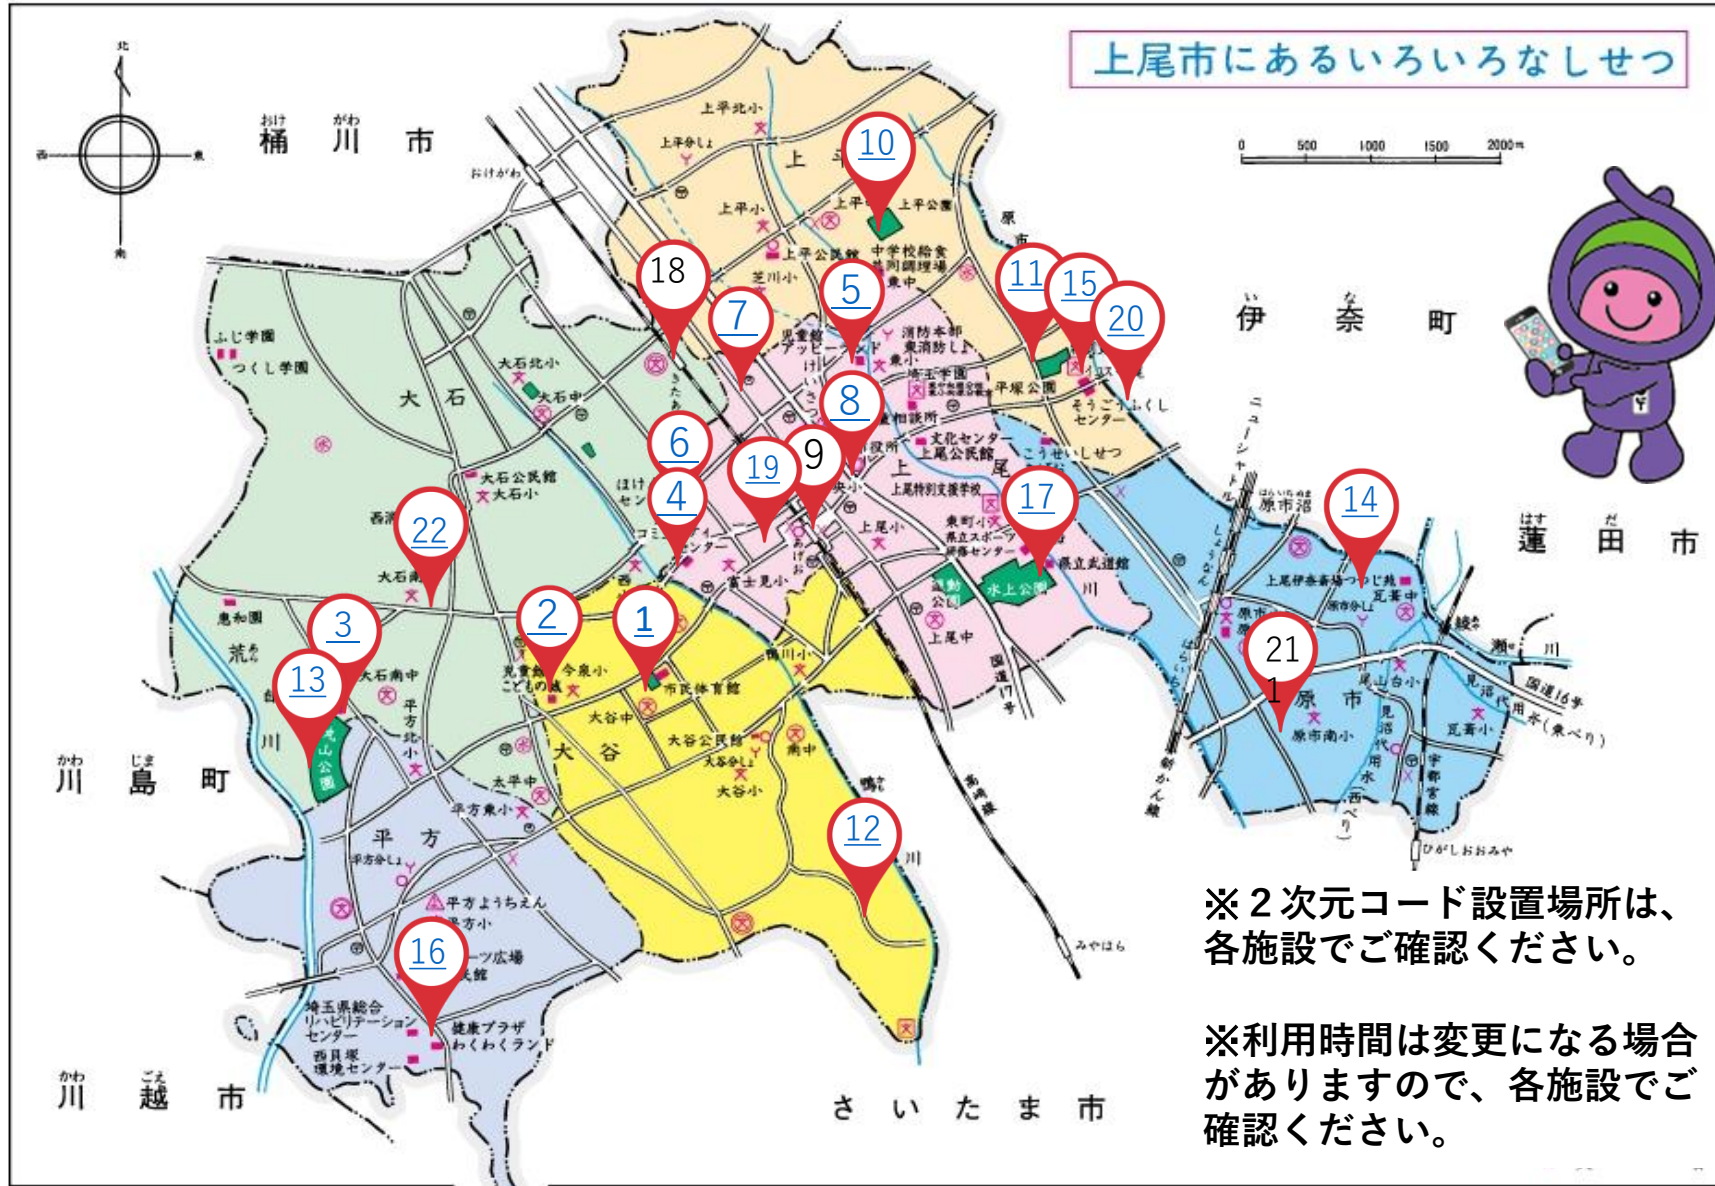

# あげぶらスポット

①上尾市民体育館

②こどもの城

③ motodate  
本館工業あげお  
自然学習館

④三井金属あげお  
コミュニティセンター

⑤アッピーランド

⑥健康保健センター

⑦こども保健センター

⑧上尾市役所

⑩上平公園

⑪平塚公園

⑫戸崎公園

⑬上尾丸山公園

⑭瓦葺ふれあい広場

⑮イコス上尾

⑯わくわくランド

⑰埼玉アイスアリーナ

**Point**  
ポイント付与  
各施設 1回 5ポイント  
(上限 20ポイント/月)

- 各公民館
- 各支所・出張所
- 図書館本館・各分館

※同一建物に1つの二次元コードを設置しています。

**農産物自動販売機**  
※ポイントは購入者のみ扉の裏についています

※2次元コード設置場所は、各施設でご確認ください。

※利用時間は変更になる場合がありますので、各施設でご確認ください。

- ⑱上尾市プラザ22
- ⑳総合福祉センター
- ㉑原市集会所
- ㉒畔吉集会所

⑨上尾駅  
※東口と西口は同じものです。

⑱北上尾駅