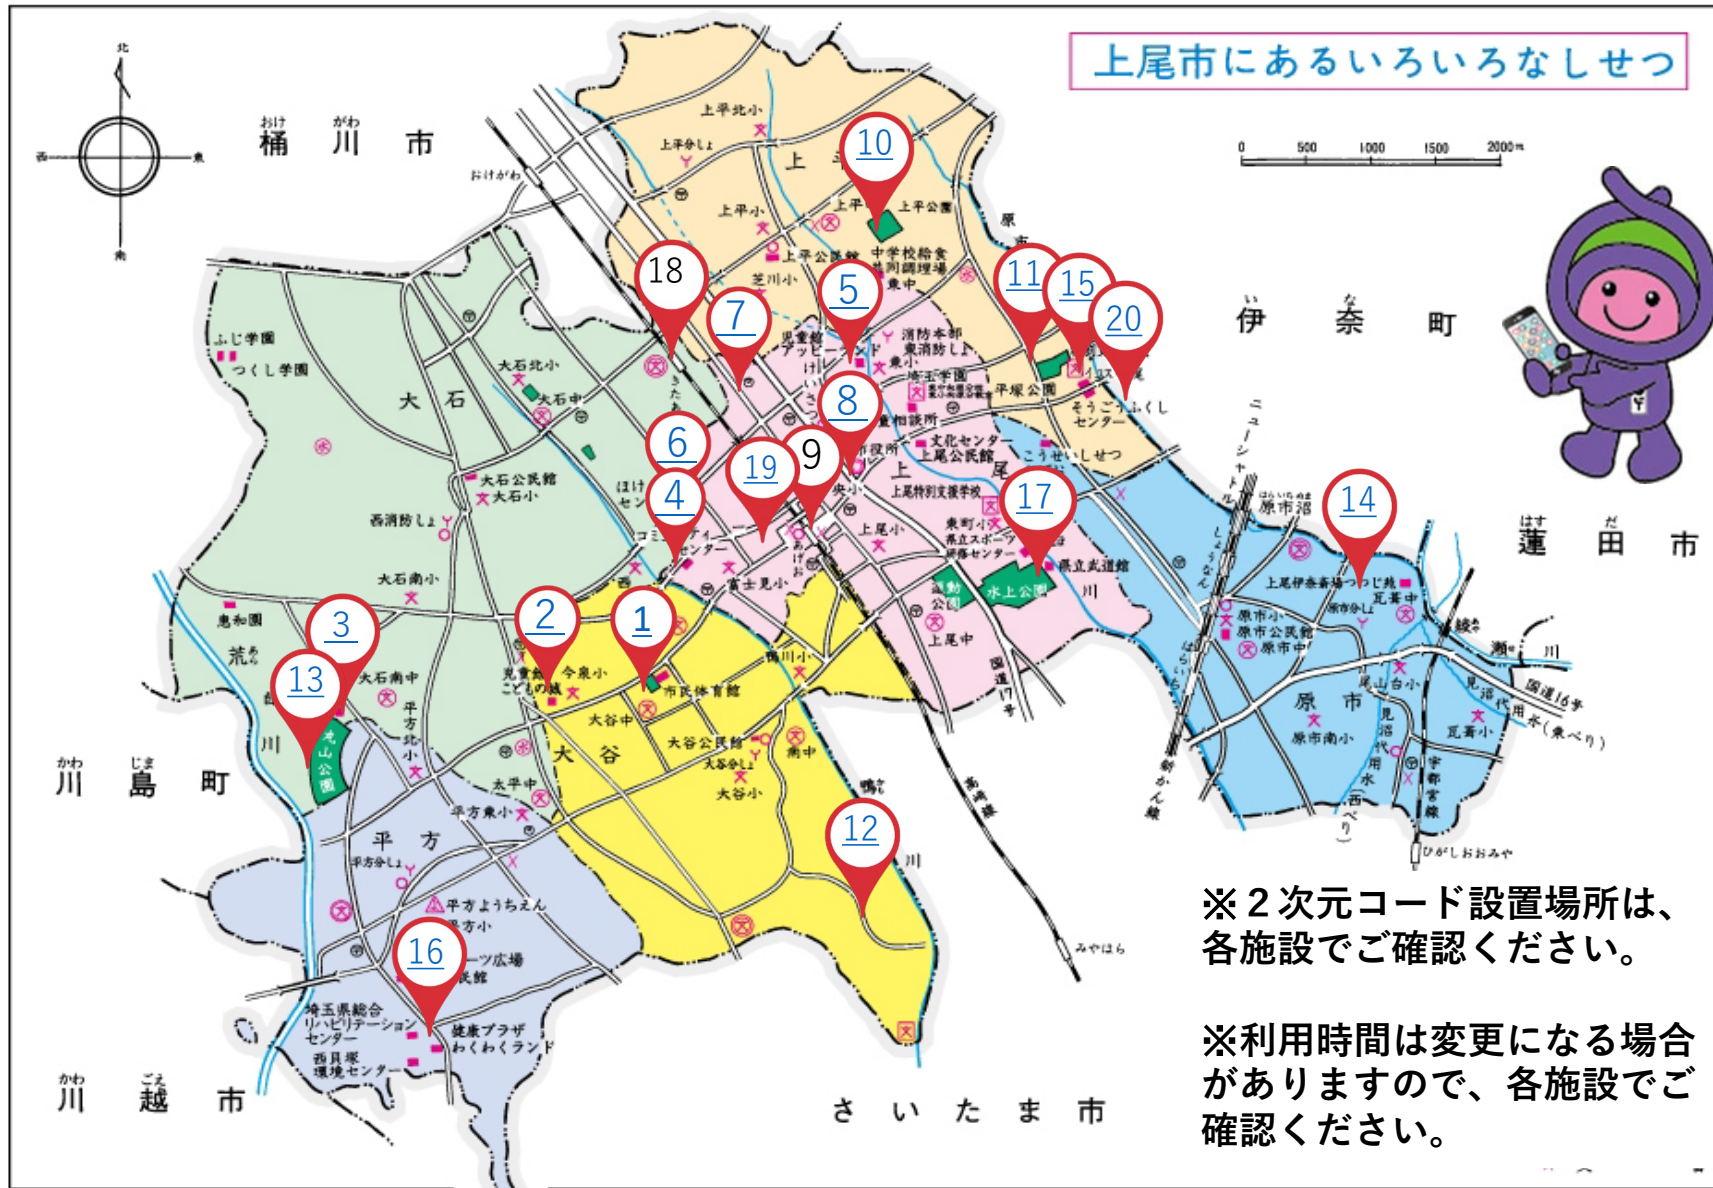

①上尾市民体育館

②こどもの城

③ motodate
本館工業あげお
自然学習館

④三井金属あげお
コミュニティセンター

⑤アッピーランド

⑥健康保健センター

⑦こども保健センター

⑧上尾市役所

⑩上平公園

⑪平塚公園

⑫戸崎公園

⑬上尾丸山公園

⑭瓦葺ふれあい広場

⑮イコス上尾

⑯わくわくランド

ポイント付与
各施設 1回 5ポイント
(上限 20ポイント/月)

各公民館

各支所・出張所

図書館本館・各分館

※同一建物に1つの二次元コードを設置しています。

農産物自動販売機

※ポイントは購入者のみ扉の裏についています

※2次元コード設置場所は、各施設でご確認ください。

※利用時間は変更になる場合がありますので、各施設でご確認ください。

⑰埼玉アイスアリーナ

⑲上尾市プラザ22

⑳総合福祉センター

⑨上尾駅

※東口と西口は同じものです。

⑱北上尾駅