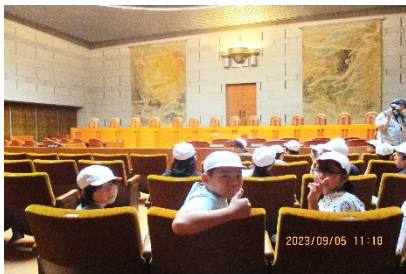

10月13日（金）に上尾市民体育館で上尾市内の小学校22校でなかよし交流会を行います。今までお世話になった先生や他校の友達と久しぶりに会える機会でもあるので、みんな楽しみにしております。

※昼食は、現地でお弁当を食べるので、ご用意をお願いします。

※当日は、リュックサックにて登校、水筒、汗ふきタオルの準備をお願いします。

校内音楽会

10月28日（土）に本校体育館にて校内音楽会を開催します。今回も感染症対策として、保護者参観を入替制にて行います。今年度は、その入替をブロックごと（低・中・高）に行います。おおぞら児童も、各学年に入り、担当する楽器を演奏します。

※西昇降口（2・4年昇降口）から入った一階入口にて受付を行い、受付すぐの階段を上がって3階体育館の前でお待ちください。

※詳細は、9月24日配信のさくら連絡網をご確認下さい。

～おおぞらギャラリー～

3・6年 社会科見学

4年 社会科見学

運動会