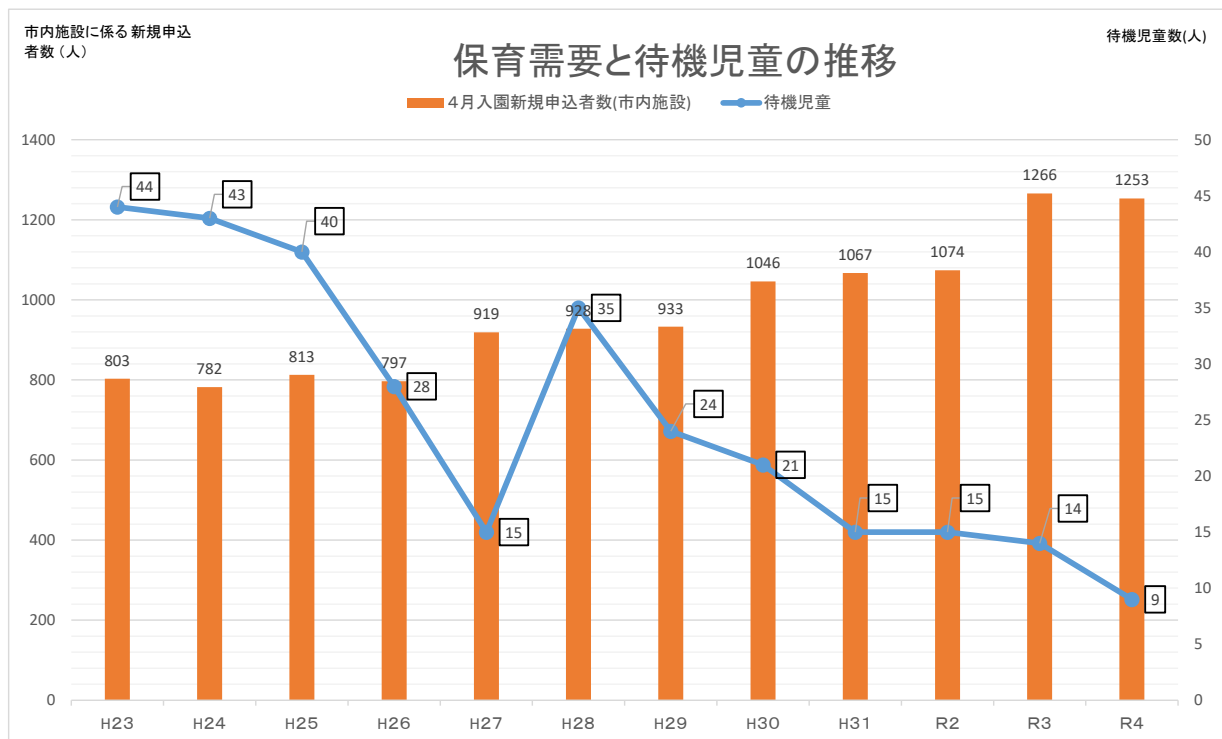

上尾市の保育の現状について

市内認可保育所・認定こども園(保育機能部分)・小規模保育事業所等の施設数、合計定員数

	H23	H24	H25	H26	H27	H28	H29	H30	H31	R2	R3	R4
認可保育所・認定こども園(保育)	28	29	30	32	35	37	37	38	40	40	40	40
小規模保育事業所等※	—	—	—	—	14	15	18	20	21	23	23	23
合計定員数	2,256	2,328	2,400	2,535	3,005	3,184	3,292	3,377	3,548	3,585	3,573	3,575

※小規模保育事業所及び事業所内保育事業所の施設数

(全て各年4月1日時点)