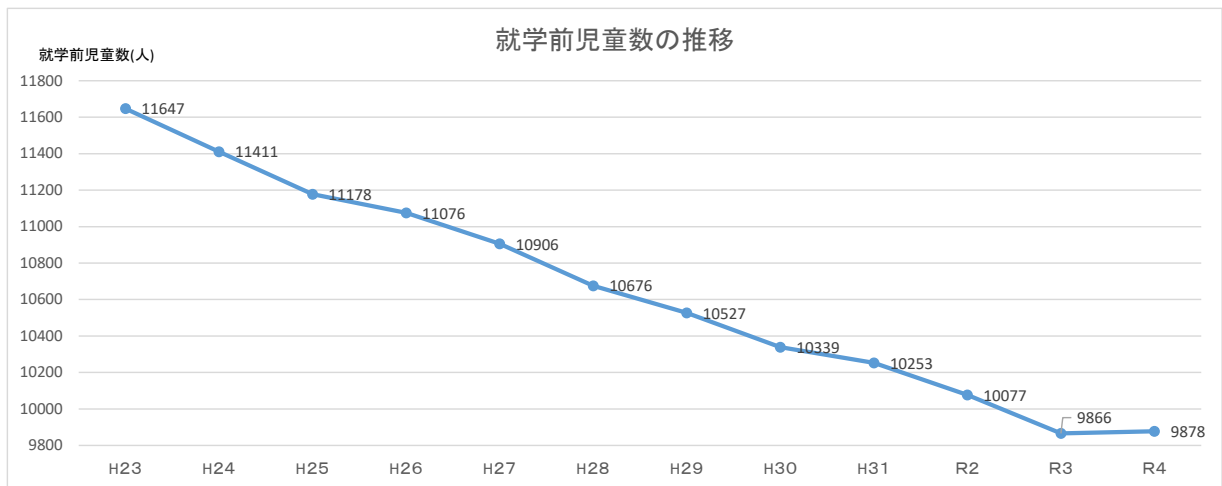

上尾市の保育の現状について

市内認可保育所・認定こども園(保育機能部分)・小規模保育事業所等の施設数、合計定員数

	H23	H24	H25	H26	H27	H28	H29	H30	H31	R2	R3	R4
認可保育所・認定こども園(保育)	28	29	30	32	35	37	37	38	40	40	40	40
小規模保育事業所等※	—	—	—	—	14	15	18	20	21	23	23	23
合計定員数	2,256	2,328	2,400	2,535	3,005	3,184	3,292	3,377	3,548	3,585	3,573	3,575

※小規模保育事業所及び事業所内保育事業所の施設数

(全て各年4月1日時点)