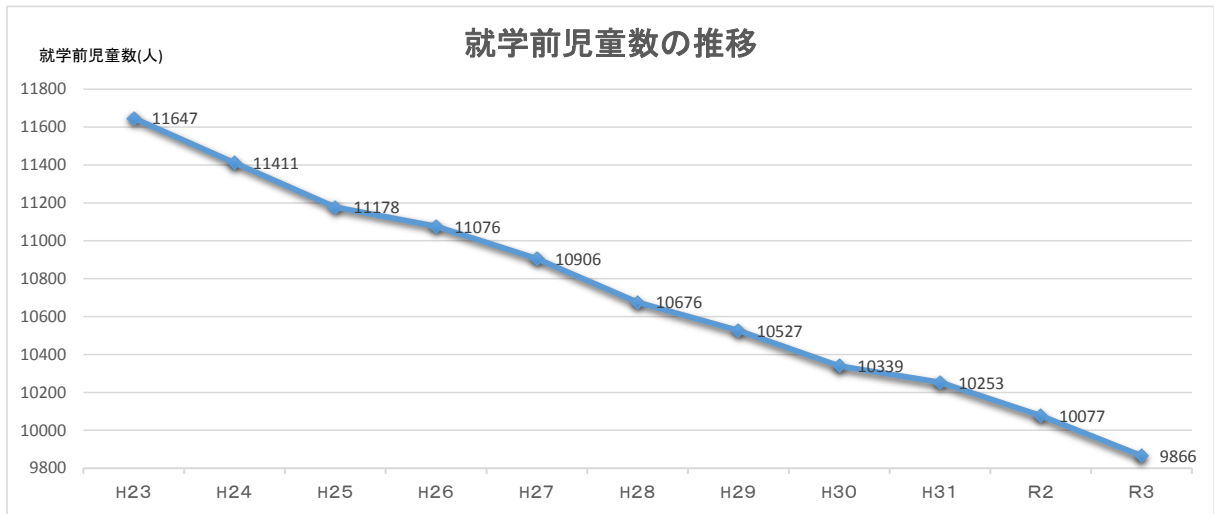

上尾市の保育の現状について

市内認可保育所・認定こども園(保育機能部分)・小規模保育事業所等の施設数、合計定員数

	H23	H24	H25	H26	H27	H28	H29	H30	H31	R2	R3
認可保育所・認定こども園(保育)	28	29	30	32	35	37	37	38	40	40	40
小規模保育事業所等※	—	—	—	—	14	15	18	20	21	23	23
合計定員数	2,256	2,328	2,400	2,535	3,005	3,184	3,292	3,377	3,548	3,585	3,583

※小規模保育事業所及び事業所内保育事業所の施設数

(全て各年4月1日時点)