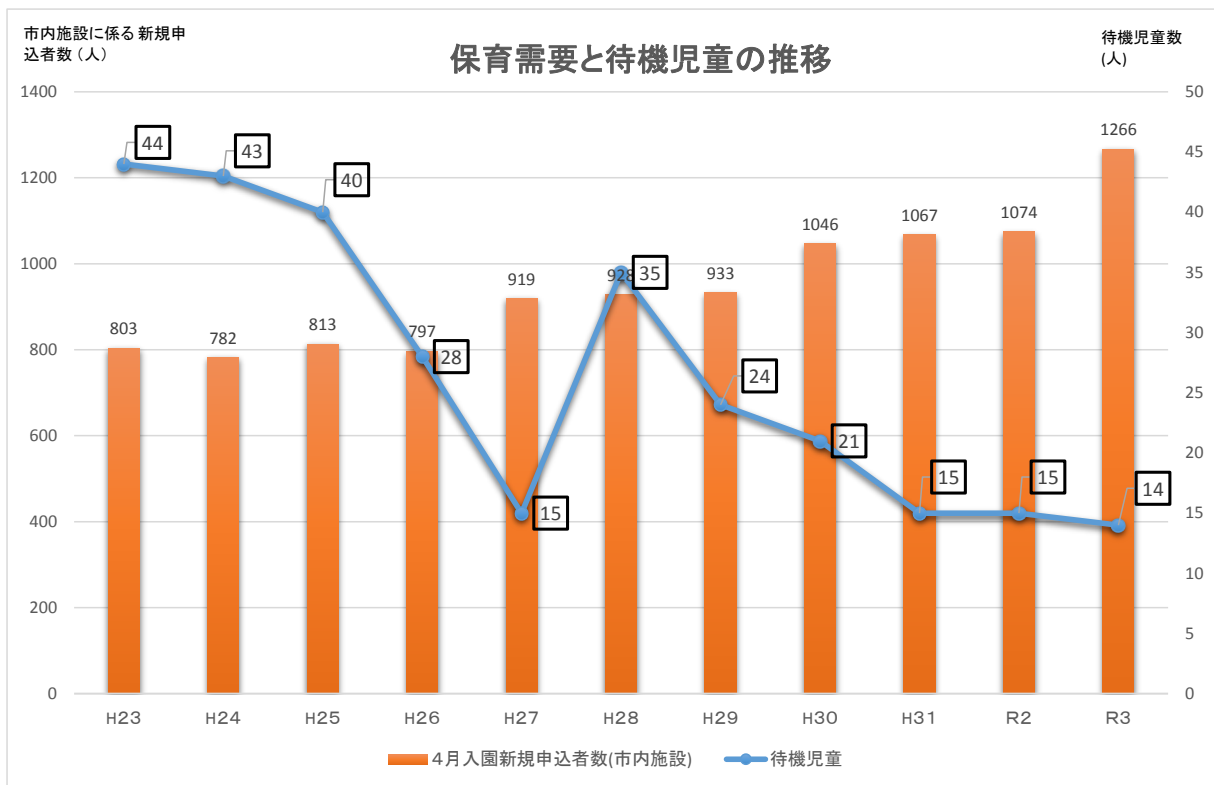

上尾市の保育の現状について

市内認可保育所・認定こども園(保育機能部分)・小規模保育事業所等の施設数、合計定員数

	H23	H24	H25	H26	H27	H28	H29	H30	H31	R2	R3
認可保育所・認定こども園(保育)	28	29	30	32	35	37	37	38	40	40	40
小規模保育事業所等※	—	—	—	—	14	15	18	20	21	23	23
合計定員数	2,256	2,328	2,400	2,535	3,005	3,184	3,292	3,377	3,548	3,585	3,583

※小規模保育事業所及び事業所内保育事業所の施設数

(全て各年4月1日時点)