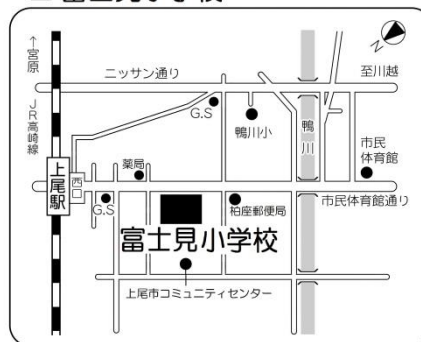

〒362-0059
上尾市
平方 905-1
TEL : 726-3446

● 大石公民館

〒362-0063
上尾市
小泉 9-28-1
TEL : 726-6615

● 大谷公民館

〒362-0044
上尾市
大谷本郷 949-1
TEL : 781-0892

■ 芝川小学校

〒362-0008
上尾市
上平中央一丁目 8-1
TEL : 775-9490
(生涯学習課)

■ 富士見小学校