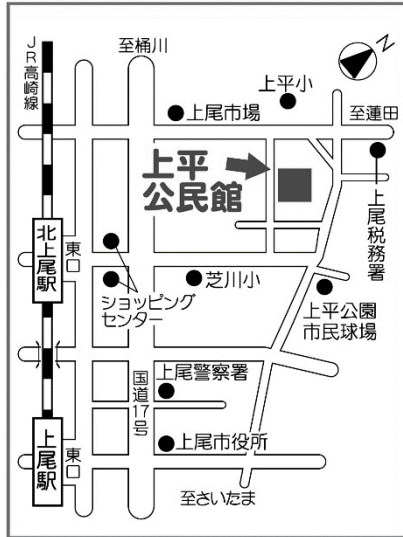

生涯学習関連施設 案内図

● 上尾公民館

〒362-0017
上尾市
二ツ宮 750
TEL : 775-0185

● 上平公民館

〒362-0008
上尾市
上平中央三丁目 31-5
TEL : 775-9308

● 原市公民館

〒362-0021
上尾市
原市 3499
TEL : 721-4948

● 平方公民館

〒362-0059
上尾市
平方 905-1
TEL : 726-3446

● 大石公民館

〒362-0063
上尾市
小泉 9-28-1
TEL : 726-6615

● 大谷公民館

〒362-0044
上尾市
大谷本郷 949-1
TEL : 781-0892

■ 芝川小学校

〒362-0008
上尾市
上平中央一丁目 8-1
TEL : 775-9490
(生涯学習課)

■ 富士見小学校