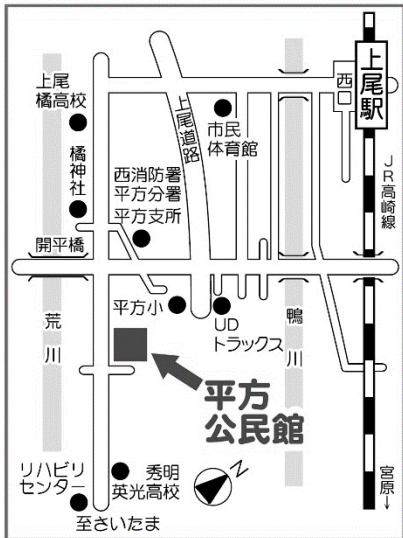

生涯学習関連施設 案内図

● 上尾公民館

〒362-0017
上尾市
二ツ宮 750
TEL : 775-0185

● 上平公民館

〒362-0008
上尾市
上平中央三丁目 31-5
TEL : 775-9308

● 原市公民館

〒362-0021
上尾市
原市 3499
TEL : 721-4948

● 平方公民館

〒362-0059
上尾市
平方 905-1
TEL : 726-3446

● 大石公民館

〒362-0063
上尾市
小泉 9-28-1
TEL : 726-6615

● 大谷公民館

〒362-0044
上尾市
大谷本郷 949-1
TEL : 781-0892

■ 芝川小学校

〒362-0008
上尾市
上平中央一丁目 8-1
TEL : 775-9490
(生涯学習課)

■ 富士見小学校