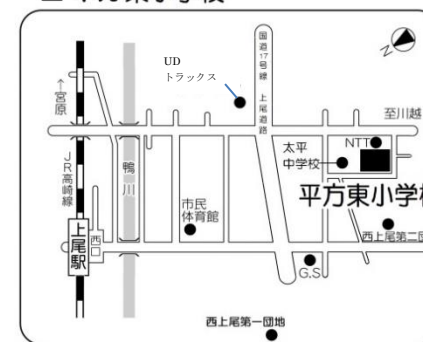

■ 平方東小学校

〒362-0059
上尾市
平方 4354-2
TEL : 775-9490
(生涯学習課)

生涯学習サークル・グループ情報

発行

上尾市教育委員会生涯学習課

〒362-8501 上尾市本町3-1-1

電話 048-775-9490

上尾市ホームページ <http://www.city.ageo.lg.jp>