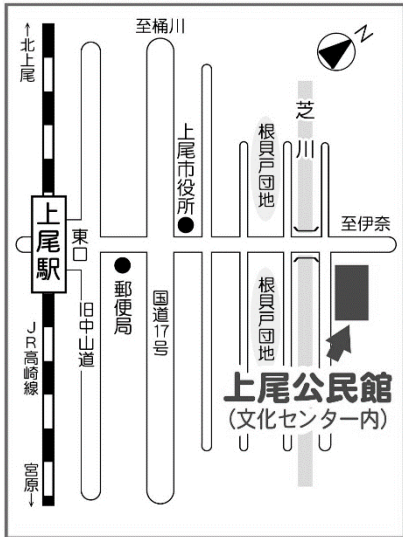

生涯学習関連施設 案内図

● 上尾公民館

〒362-0017
上尾市
二ツ宮 750
TEL : 775-0185

● 上平公民館

〒362-0008
上尾市
上平中央三丁目 31-5
TEL : 775-9308

● 原市公民館

〒362-0021
上尾市
原市 3499
TEL : 721-4948

● 平方公民館

〒362-0059
上尾市
平方 905-1
TEL : 726-3446

● 大石公民館

〒362-0063
上尾市
小泉 9-28-1
TEL : 726-6615

● 大谷公民館

〒362-0044
上尾市
大谷本郷 949-1
TEL : 781-0892

■ 芝川小学校

〒362-0008
上尾市
上平中央一丁目 8-1
TEL : 775-9490
(生涯学習課)

■ 富士見小学校