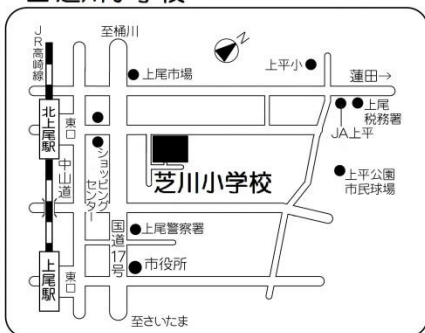

〒362-0059
上尾市
平方 905-1
TEL : 726-3446

● 大石公民館

〒362-0063
上尾市
小泉 9-28-1
TEL : 726-6615

● 大谷公民館

〒362-0044
上尾市
大谷本郷 949-1
TEL : 781-0892

■ 芝川小学校

〒362-0008
上尾市
上平中央一丁目 8-1
TEL : 775-9490
(生涯学習課)

■ 富士見小学校