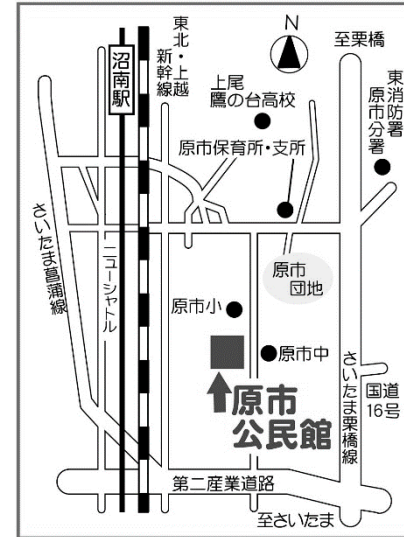

生涯学習関連施設 案内図

● 上尾公民館

〒362-0017
上尾市
二ツ宮 750
TEL : 775-0185

● 上平公民館

〒362-0008
上尾市
上平中央三丁目 31-5
TEL : 775-9308

● 原市公民館

〒362-0021
上尾市
原市 3499
TEL : 721-4948

● 平方公民館