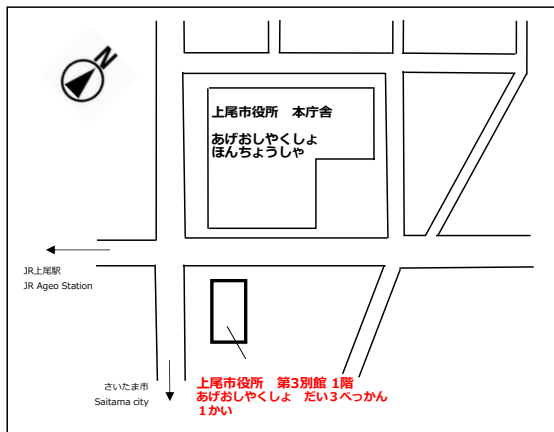

外国人市民の相談窓口 ハローコーナー

「ハローコーナー」は 外国人(がいこくじん)市民(しみん)の ための 無料(むりよう) 相談(そうだん) 窓口(まどぐち)です。
日本人(にほんじん)の 相談(そうだん)も 可能(かのう)です。
お気軽(きがる)に ご相談(そうだん) ください。

とき：毎週(まいしゅう) 月曜日(げつようび)
※祝日(しゅくじつ) や 市役所(しやくしよ) が 休(やす)み の 日(ひ) は ハローコーナーも 休(やす)みです。
ところ：上尾市役所(あげおしやくしよ) 第(だい)3別館(べっかん) 1階(かい)
電話番号(でんわばんごう)：048-775-5111 ※「ハローコーナー おねがいします」と 言(い)って ください。