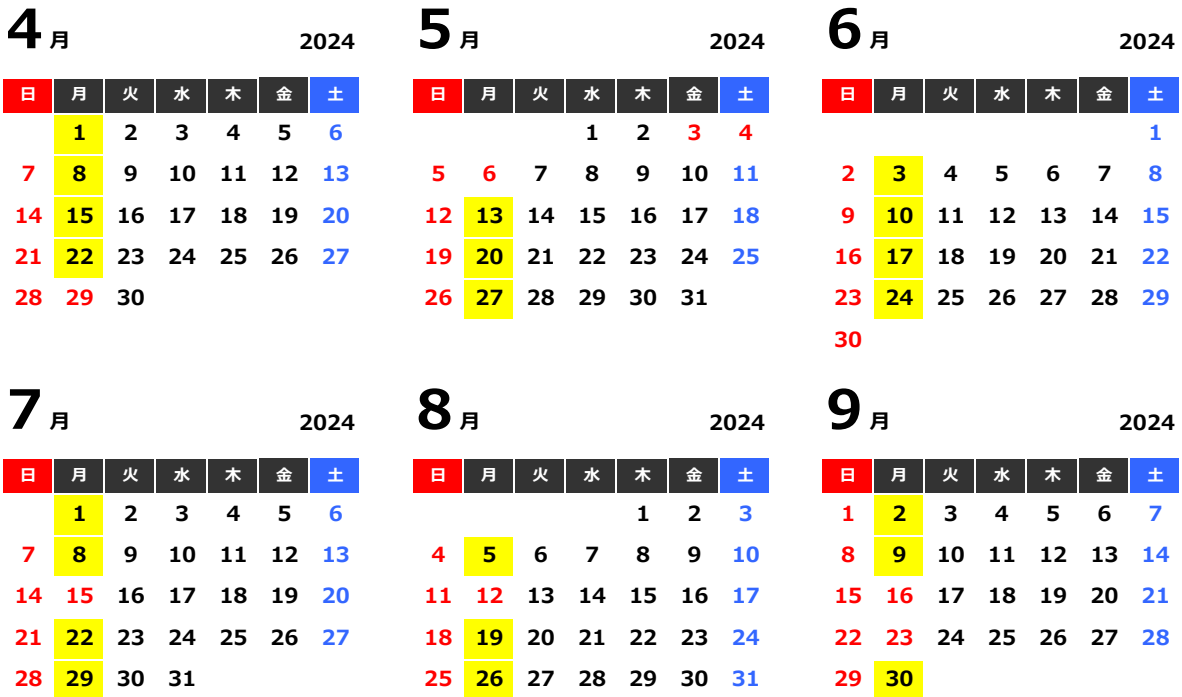

外国人市民の相談窓口 ハローコーナー

「ハローコーナー」は 外国人(がいこくじん)市民(しみん)の ための 無料(むりよう) 相談(そうだん) 窓口(まどぐち)です。
日本人(にほんじん)の 相談(そうだん)も 可能(かのう)です。
お気軽(きがる)に ご相談(そうだん) ください。

とき：毎週(まいしゅう) 月曜日(げつようび)
※祝日(しゅくじつ) や 市役所(しやくしよ) が 休(やす)み の 日(ひ) は ハローコーナーも 休(やす)みです。
ところ：上尾市役所(あげおしやくしよ) 第(だい)3別館(べっかん) 1階(かい)
電話番号(でんわばんごう)：048-775-5111 ※「ハローコーナー おねがいします」と 言(い)って ください。