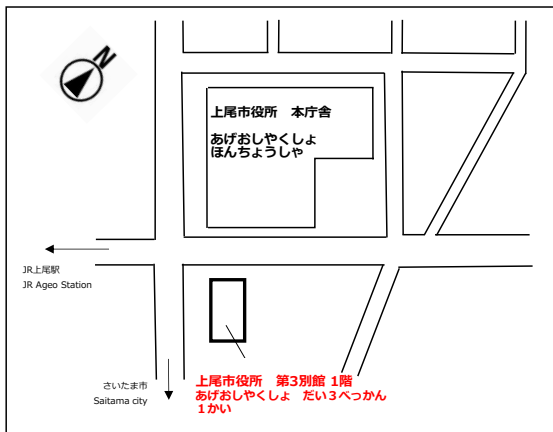

上尾市(あげおし)の多言語情報(たげんごじょうほう)

Hello Corner News (英語)

くわしいことは しみんきょうどうすいしんか 市民協働推進課に きいて ください。
Tel: 048-775-4597
Fax: 048-775-0007
Mail: s53000@city.ageo.lg.jp

外国人市民の相談窓口 ハローコーナー

「ハローコーナー」は 外国人(がいこくじん)市民(しみん)の ための 無料(むりよう) 相談(そうだん) 窓口(まどぐち)です。
日本人(にほんじん)の 相談(そうだん)も 可能(かのう)です。
お気軽(きがる)に ご相談(そうだん) ください。

とき：毎週(まいしゅう) 月曜日(げつようび)
※祝日(しゅくじつ) や 市役所(しやくしょ) が 休(やす)みの 日(ひ) は ハローコーナーも 休(やす)みです。
ところ：上尾市役所(あげおしやくしょ) 第(だい)3別館(べつかん) 1階(かい)
電話番号(でんわばんごう)：048-775-5111 ※「ハローコーナー おねがいします」と 言(い)って ください。

9:00 ~ 12:00	英語 / スペイン語
13:00 ~ 16:00	スペイン語 / 中国語 / ポルトガル語