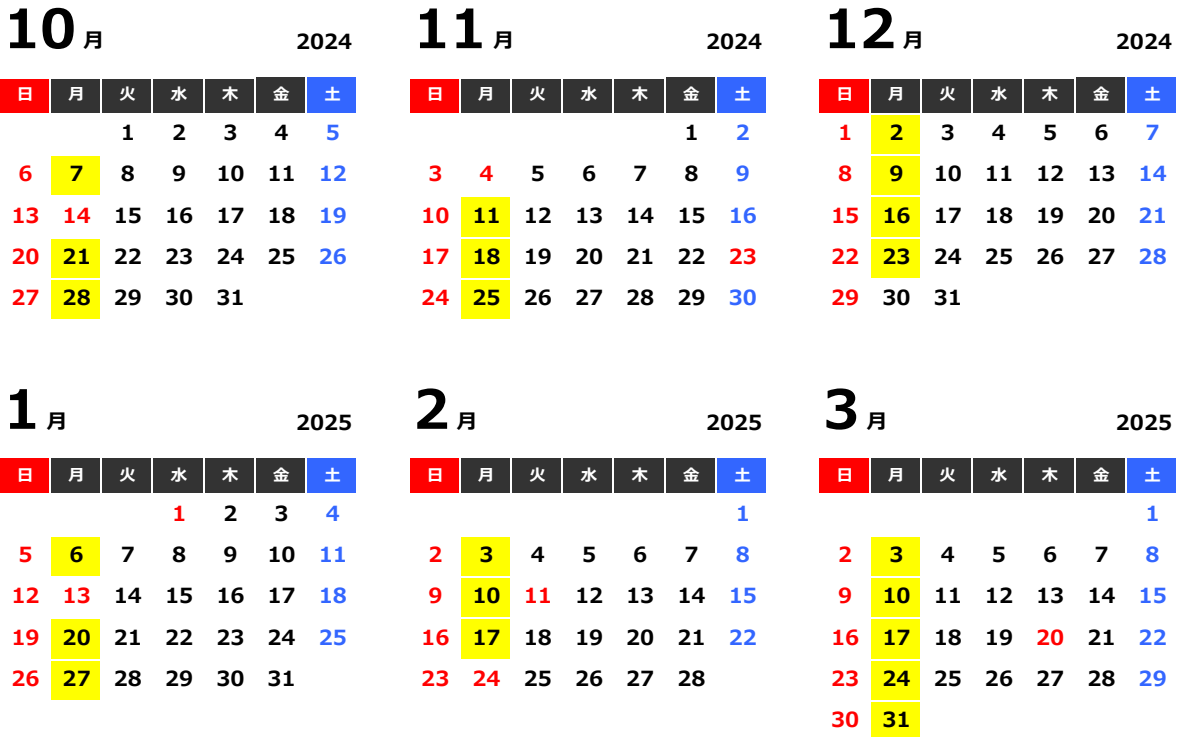

外国人市民の相談窓口 ハローコーナー

「ハローコーナー」は 外国人(がいこくじん)市民(しみん)の ための 無料(むりよう) 相談(そうだん) 窓口(まどぐち)です。
日本人(にほんじん)の 相談(そうだん)も 可能(かのう)です。
お気軽(きがる)に ご相談(そうだん) ください。

とき：毎週(まいしゅう) 月曜日(げつようび)
※祝日(しゅくじつ) や 市役所(しやくしょ) が 休(やす)みの 日(ひ) は ハローコーナーも 休(やす)みです。
ところ：上尾市役所(あげおしやくしょ) 第(だい)3別館(べつかん) 1階(かい)
電話番号(でんわばんごう)：048-775-5111 ※「ハローコーナー おねがいします」と 言(い)って ください。

9:00 ~ 12:00	英語 / スペイン語
13:00 ~ 16:00	スペイン語 / 中国語 / ポルトガル語

市役所の窓口では、次の12言語で電話による通訳サービスがあります
英語(English), 中国語(中文), 韓国・朝鮮語(한국・조선어),
ポルトガル語(Português), スペイン語(español), タイ語(ภาษาไทย),
ベトナム語(Tiếng việt), インドネシア語(bahasa indonesia),
タガログ語(Tagalog), ネパール語(नेपाली), ヒンディー語(हिन्दी),
モンゴル語(Монгол хэл)

上尾市(あげおし)の多言語情報(たげんごじょうほう)

Hello Corner News (英語)

くわしいことは 市民協働推進課(しみんきょうどうすいしんか)に きて ください。

Tel: 048-775-4597

Fax: 048-775-0007

Mail: s53000@city.ageo.lg.jp

にほんご