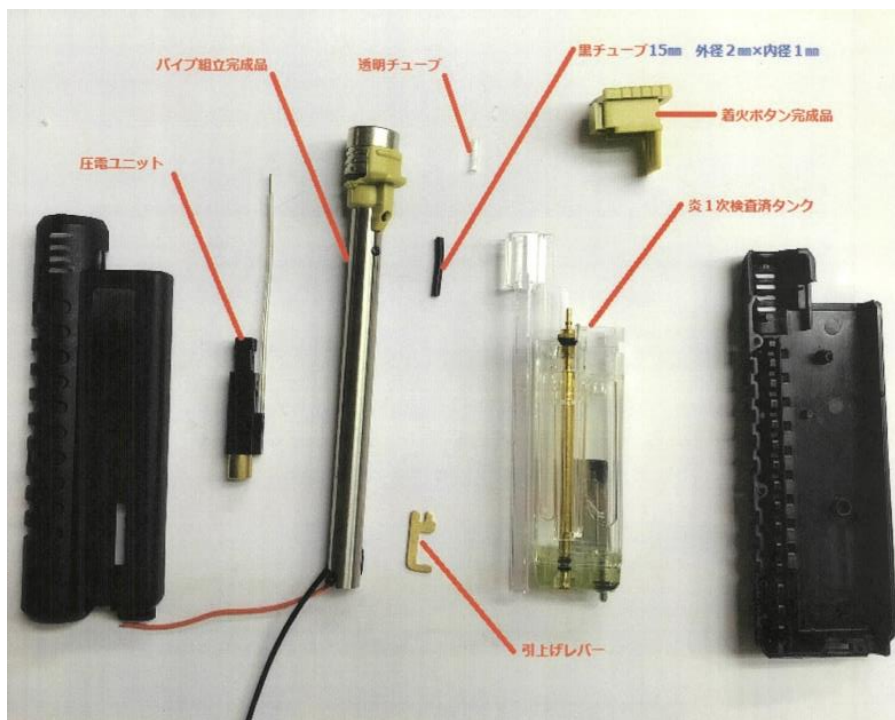

上尾市内職相談 製品写真一覧

上尾市環境經濟部商工課

(令和5年4月1日時点)

事業所名	大和輸送株式会社	所在地	瓦葺
職種	袋詰め・紙製品加工・シール貼り・組立加工		

【製品写真】

事業所名	株式会社松浦工業	所在地	領家
職種	組立加工・ライター検品		

【製品写真】

事業所名	シナノ化成株式会社	所在地	領家
職種	組立加工・ライター検品		

【製品写真】

事業所名	株式会社太平化学	所在地	領家
職種	ゴム製品のバリ取り		

【製品写真】

事業所名	アルファテック株式会社	所在地	上
職種	袋詰め・紙製品加工・組立加工・精密部品加工		

【製品写真】

事業所名	有限会社高盛商事	所在地	向山
職種	袋詰め・検査		

【製品写真】

事業所名	野本化成株式会社	所在地	向山
職種	梱包・袋詰め・プラスチック部品検査、カット		