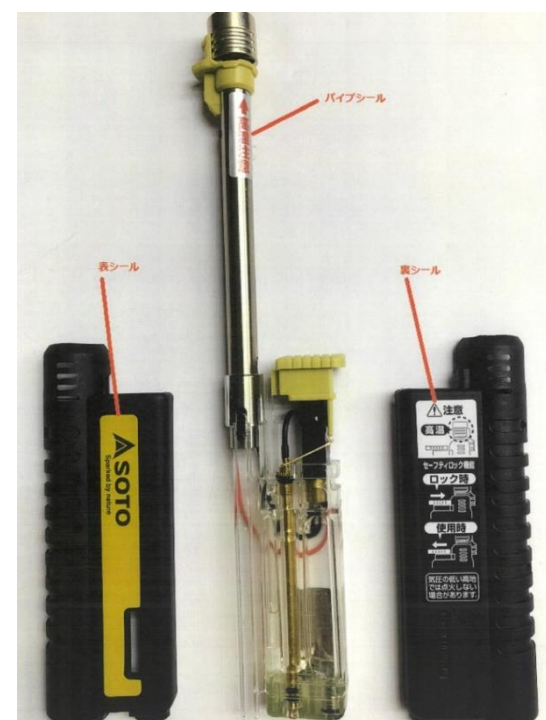

上尾市内職相談 製品写真一覧

上尾市環境經濟部商工課

(令和5年4月1日時点)

事業所名	大和輸送株式会社	所在地	瓦葺
職種	袋詰め・紙製品加工・シール貼り・組立加工		

【製品写真】

事業所名	株式会社松浦工業	所在地	領家
職種	組立加工・ライター検品		

【製品写真】

事業所名	シナノ化成株式会社	所在地	領家
職種	組立加工・ライター検品		