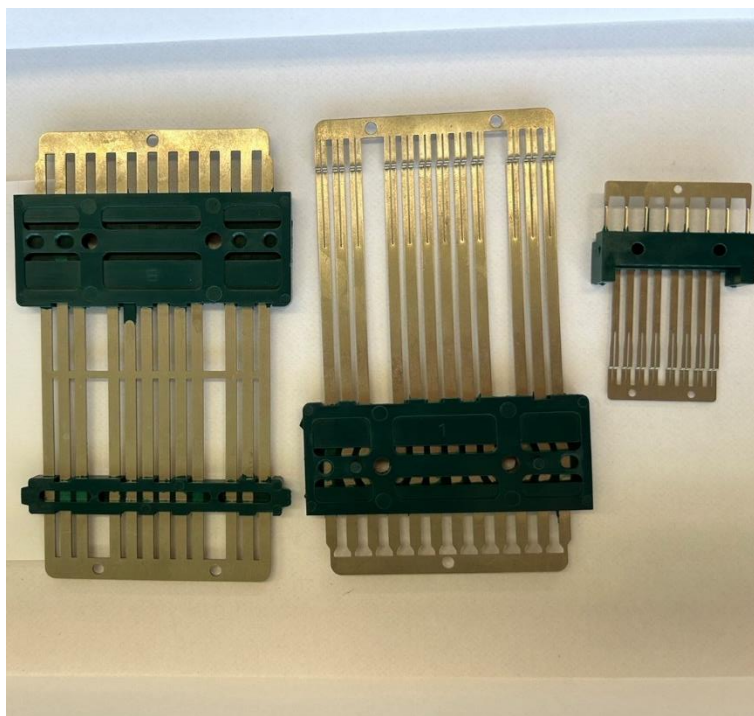

【製品写真】

事業所名	株式会社太平化学	所在地	領家
職種	ゴム製品のバリ取り		

【製品写真】

事業所名	アルファテック株式会社	所在地	上
職種	袋詰め・紙製品加工・組立加工・精密部品加工		

【製品写真】

事業所名	有限会社高盛商事	所在地	向山
職種	袋詰め・検査		

【製品写真】

事業所名	野本化成株式会社	所在地	向山
職種	梱包・袋詰め・プラスチック部品検査、カット		

【製品写真】

事業所名	株式会社日新化成	所在地	さいたま市西区
職種	プラスチック製品のバリ取り・ゲートカット		

【製品写真】

事業所名	株式会社黒石合成	所在地	原市
職種	製品カット・検品		

【製品写真】

事業所名	葬祭用品イヤマ	所在地	平方領々家
職種	梱包		

【製品写真】

事業所名	株式会社丸一	所在地	領家
職種	エアゾール部品加工		