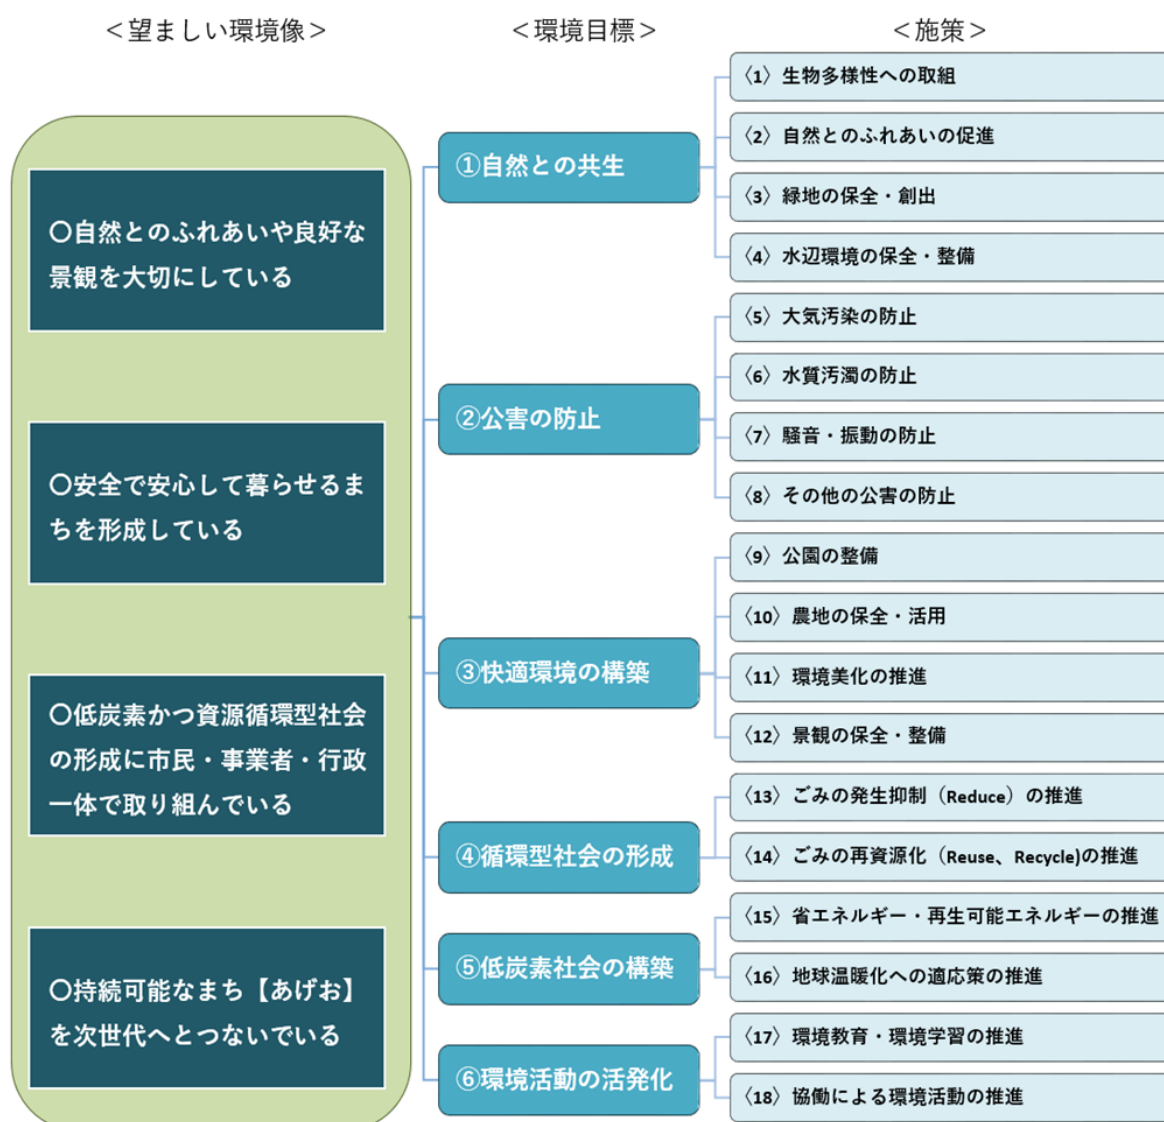

VII 都市計画に関連する計画

1. 上尾市環境基本計画

上尾市では、環境保全分野における総合的な計画として、令和3年3月に「第3次上尾市環境基本計画」を策定しました。この計画は、景観や交通、緑地保全といった、都市計画に密接に関連する領域を多く含んでいます。近年、環境保全を都市計画の主要テーマの一つと捉えるべきであるという認識が高まる中で、本計画は、上尾市の都市計画のあり方を環境の視点から大きく方向づけるものと言えます。

2. 上尾市緑の基本計画

上尾市では、都市づくりの様々な分野の中で「緑」に焦点を当て、都市緑地保全法（現在は「都市緑地法」）に基づく「上尾市緑の基本計画」を平成 12 年度に策定し、その後令和 3 年 3 月に「第 2 次上尾市緑の基本計画」として改訂しました。

上尾の緑の現状と課題を詳細に分析・評価した上で、将来像や数値目標を立て、行動計画を盛り込んでいます。