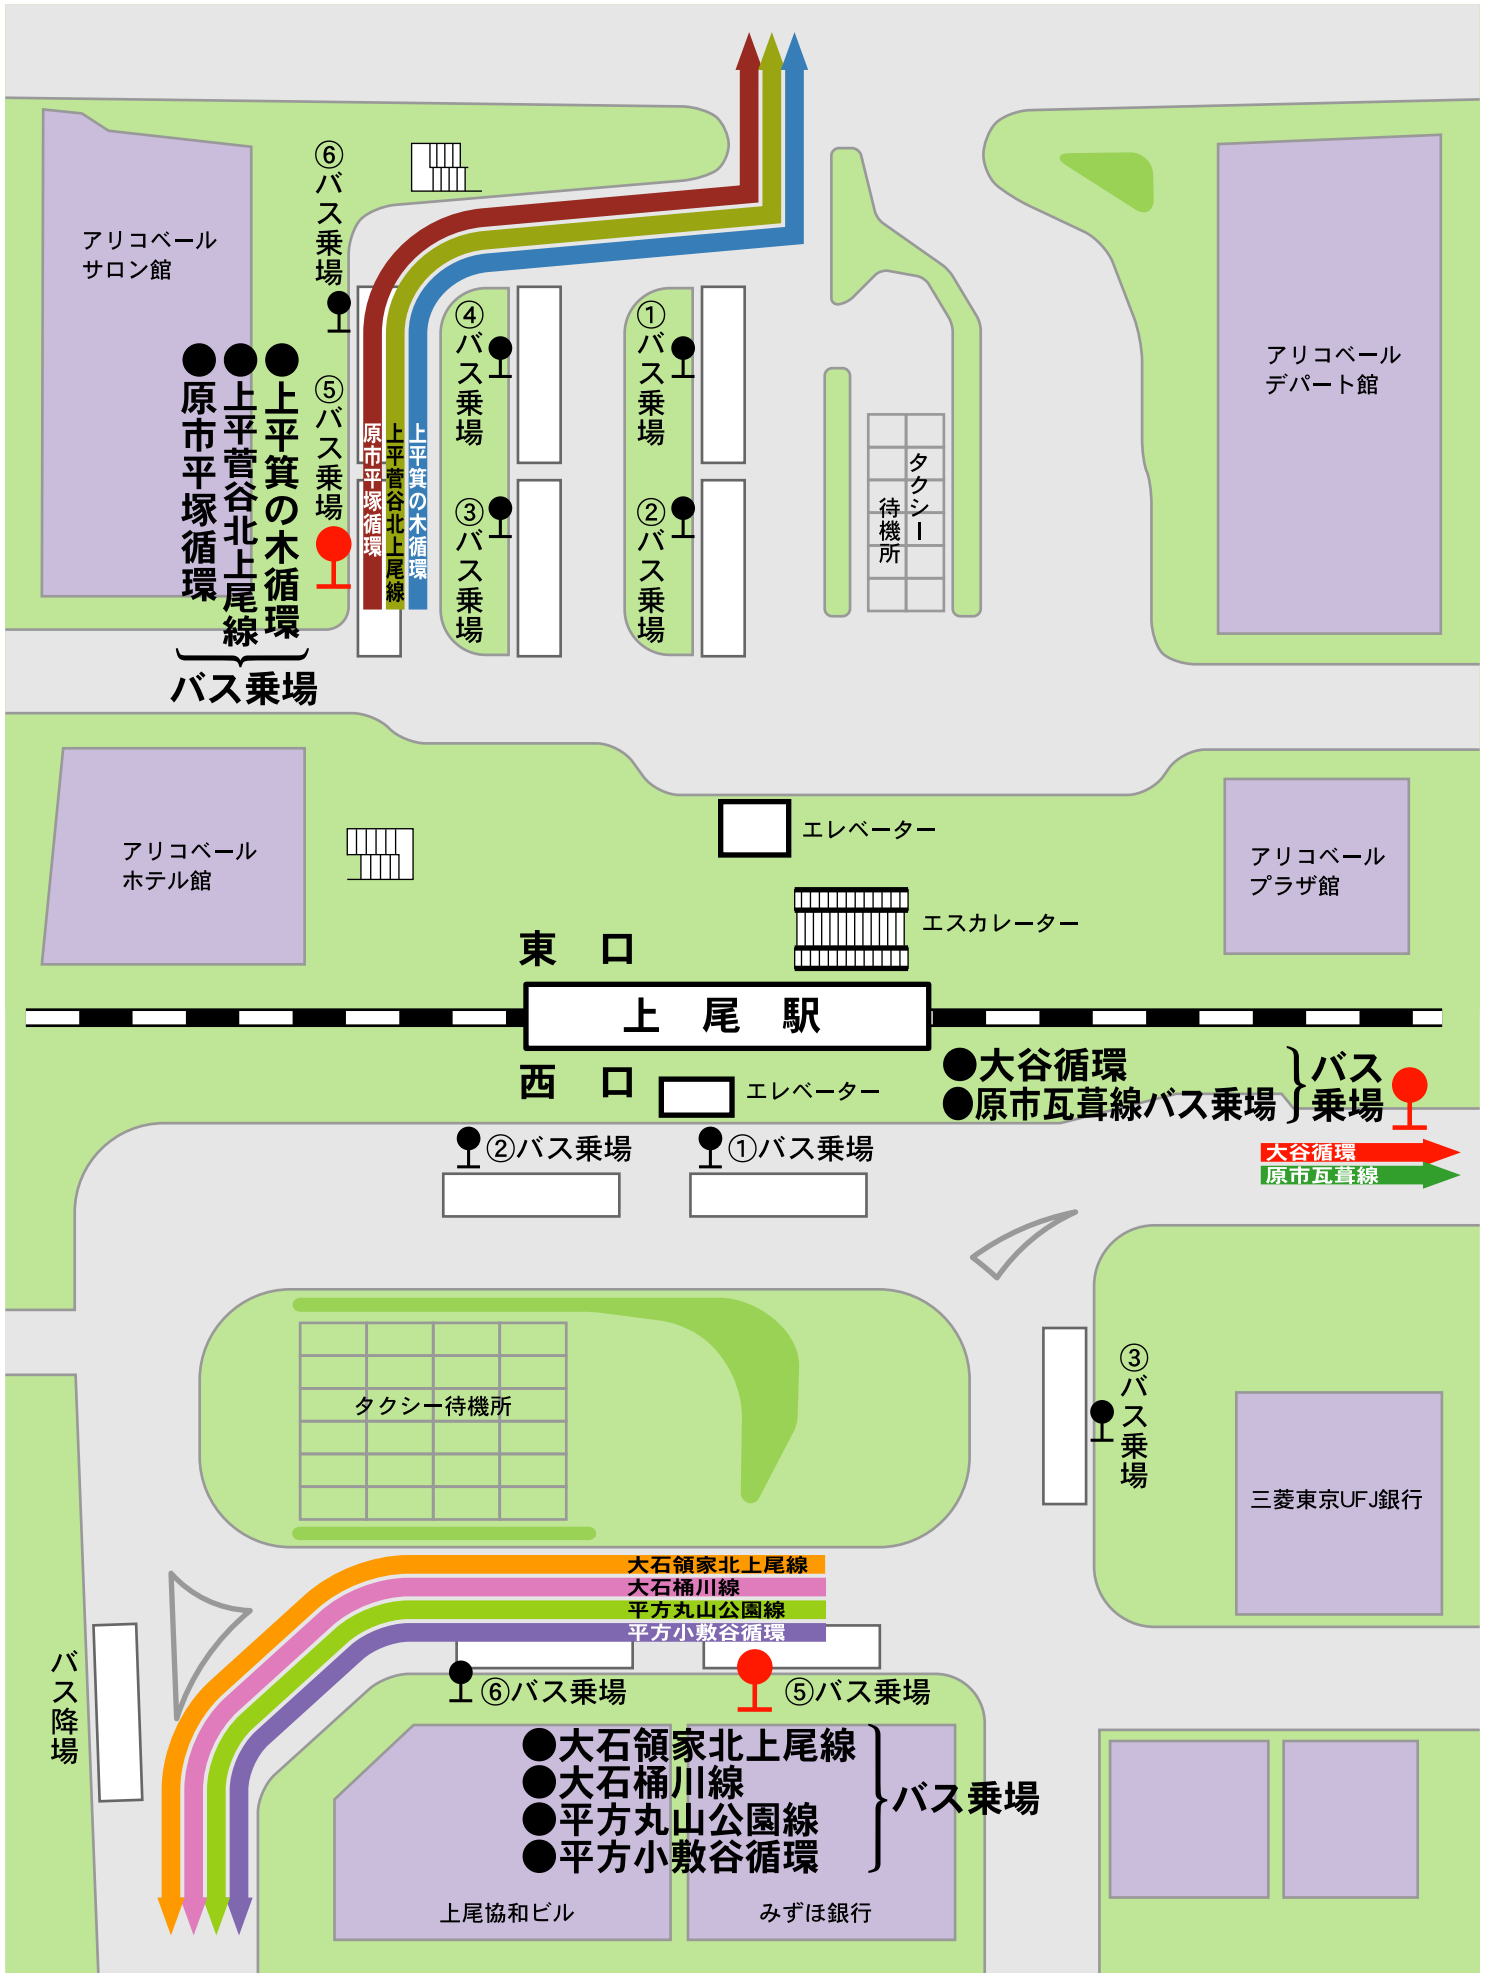

# 上尾駅周辺拡大図

アリコベール  
サロン館

- 上平菅の木循環
- 上平菅谷北上尾線
- 原市平塚循環

バス乗場

⑥バス乗場

⑤バス乗場

④バス乗場

③バス乗場

①バス乗場

②バス乗場

タクシー  
待機所

アリコベール  
デパート館

アリコベール  
ホテル館

エレベーター

エスカレーター

東口

上尾駅

西口

エレベーター

● 大谷循環

● 原市互苐線バス乗場 } バス乗場

大谷循環  
原市互苐線

②バス乗場

①バス乗場

タクシー待機所

③バス乗場

三菱東京UFJ銀行

- 大石領家北上尾線
- 大石桶川線
- 平方丸山公園線
- 平方小敷谷循環

⑥バス乗場

⑤バス乗場

- 大石領家北上尾線
- 大石桶川線
- 平方丸山公園線
- 平方小敷谷循環

バス乗場