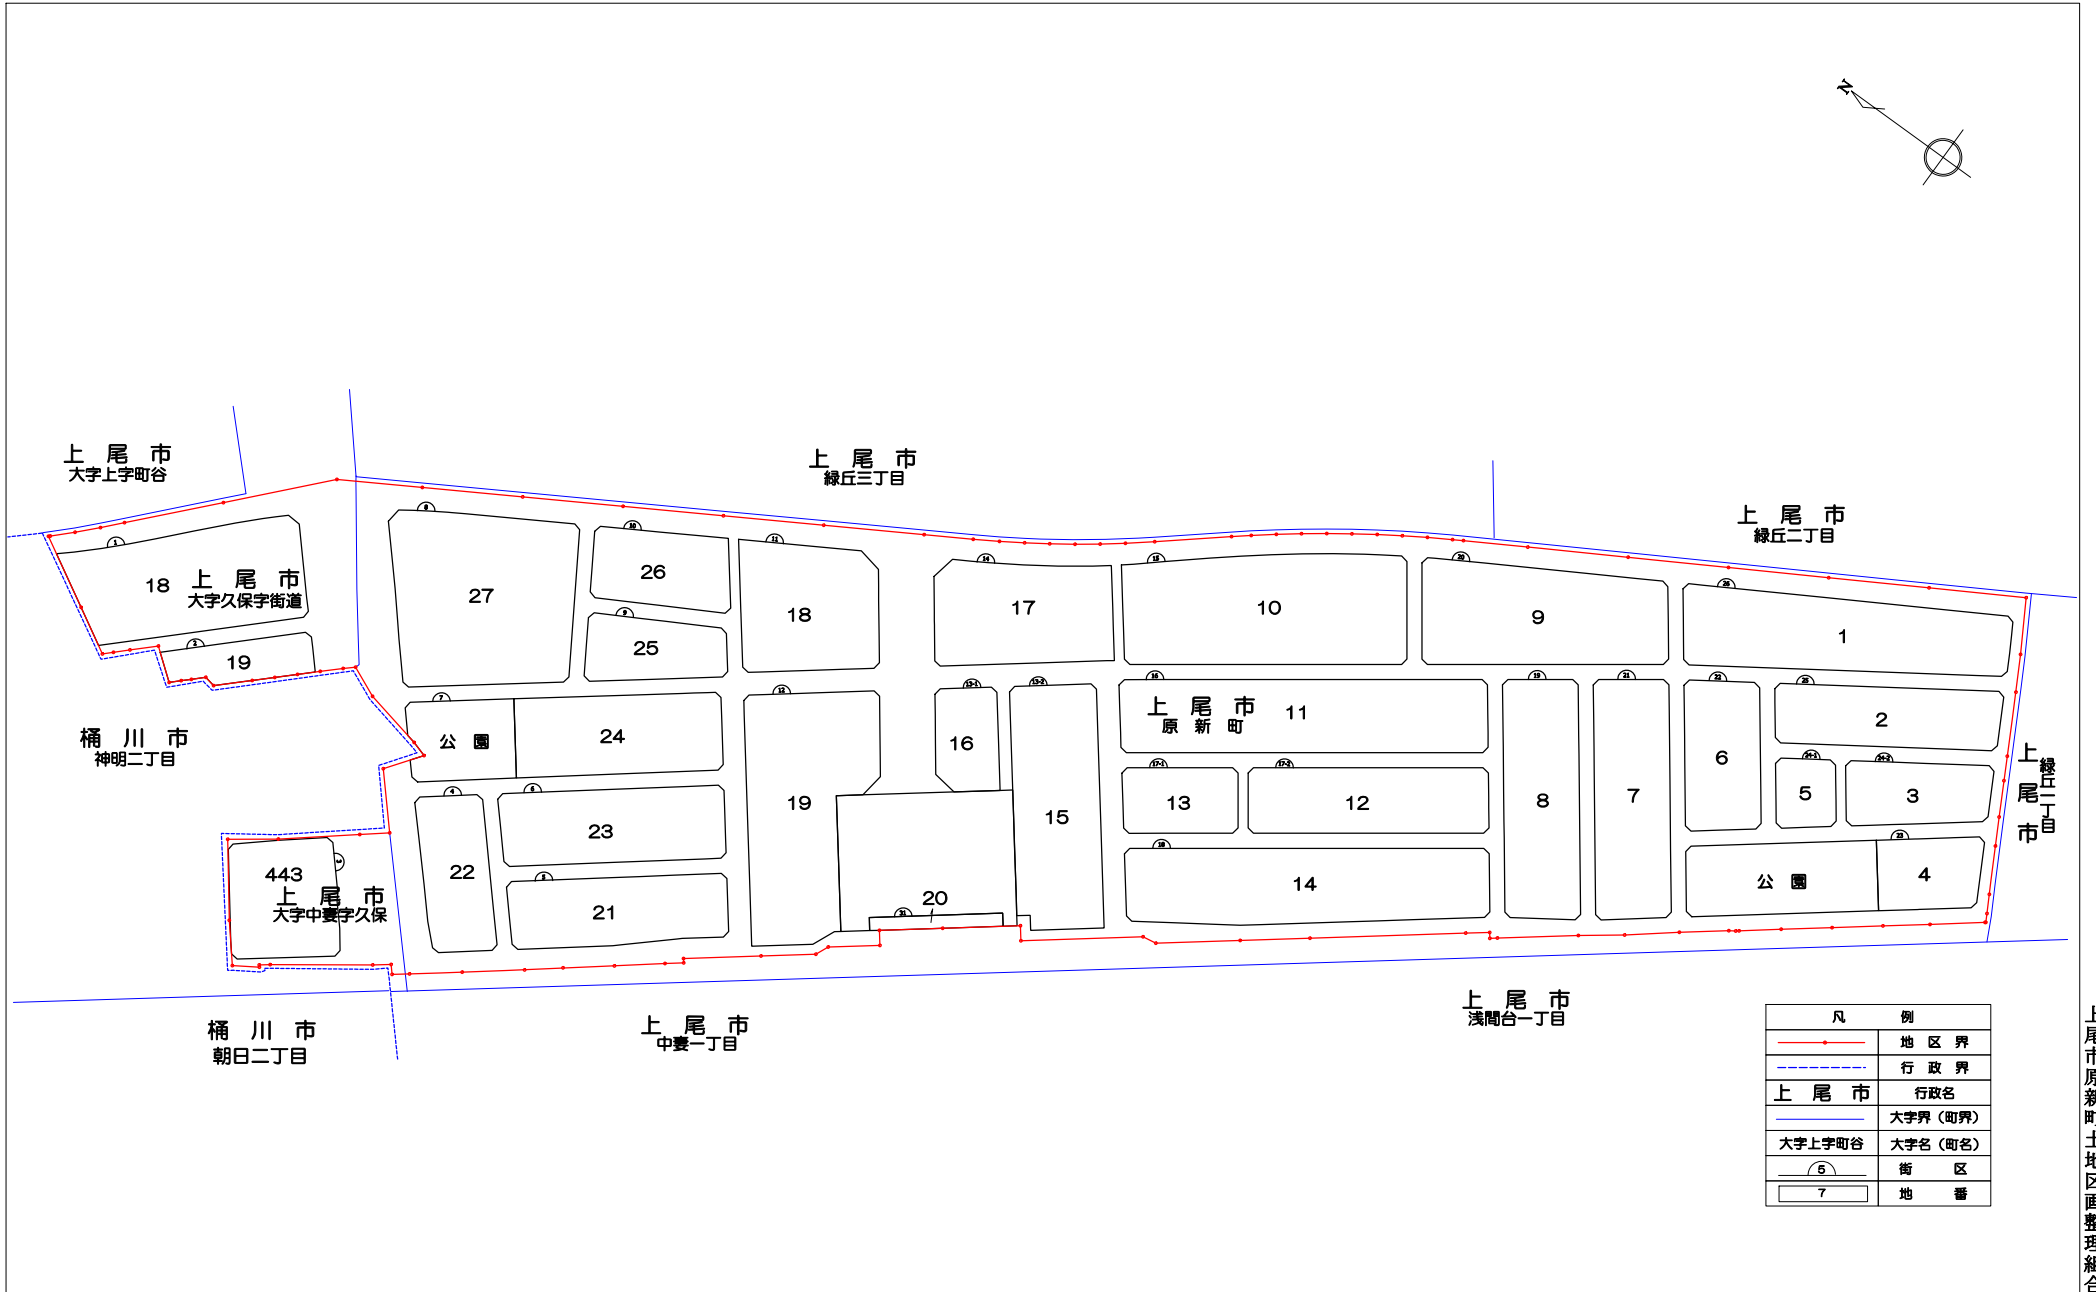

位置図

凡	例
	地区界
	行政界
	上尾市 行政名
	大字界(町界)
	大字上字町谷 大字名(町名)
	街区
	地番