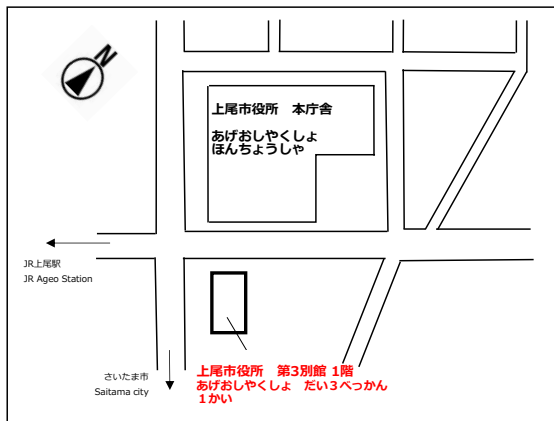

外国人市民の相談窓口 ハローコーナー

「ハローコーナー」は 外国人(がいこくじん)市民(しみん)の ための 無料(むりよう) 相談(そうだん) 窓口(まどぐち)です。
日本人(にほんじん)の 相談(そうだん)も 可能(かのう)です。
お気軽(きがる)に ご相談(そうだん) ください。

とき：毎週(まいしゅう) 月曜日(げつようび)
※祝日(しゅくじつ) や 市役所(しやくしよ) が 休(やす)み の 日(ひ) は ハローコーナーも 休(やす)みです。
ところ：上尾市役所(あげおしやくしよ) 第(だい)3別館(べっかん) 1階(かい)
電話番号(でんわばんごう)：048-775-5111 ※「ハローコーナー おねがいします」と 言(い)って ください。