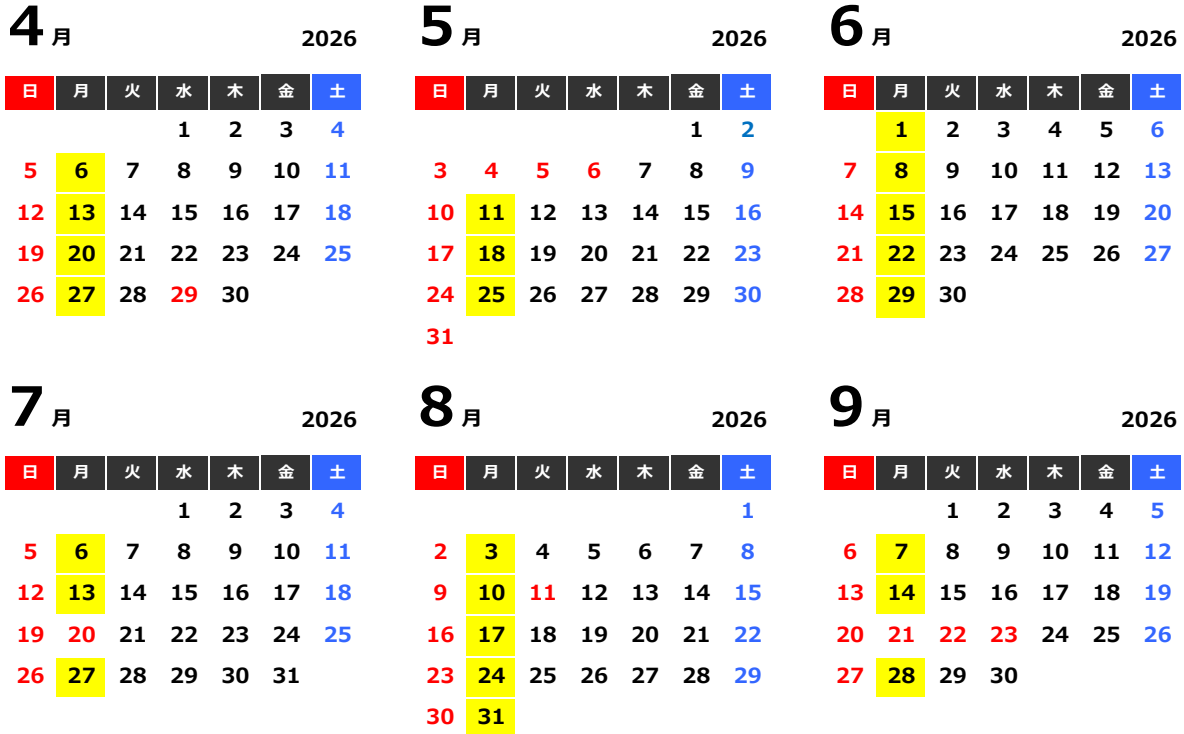

外国人市民の相談窓口 ハローコーナー

「ハローコーナー」は 外国人(がいこくじん)市民(しみん)の ための 無料(むりよう) 相談(そうだん) 窓口(まどぐち)です。
日本人(にほんじん)の 相談(そうだん)も 可能(かのう)です。
お気軽(きがる)に ご相談(そうだん) ください。

とき：毎週(まいしゅう) 月曜日(げつようび)
※祝日(しゅくじつ) や 市役所(しやくしよ) が 休(やす)み の 日(ひ) は ハローコーナーも 休(やす)みです。
ところ：上尾市役所(あげおしやくしよ) 第(だい)3別館(べっかん) 1階(かい)
電話番号(でんわばんごう)：048-775-5111 ※「ハローコーナー おねがいします」と 言(い)って ください。