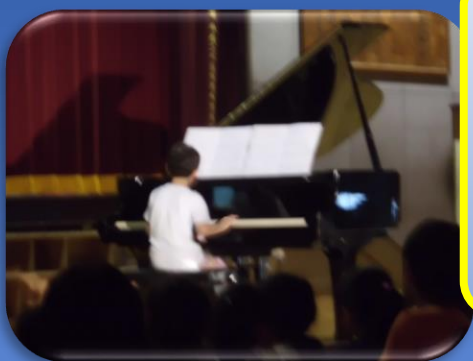

きらきらミニコンサート

7/16(火)、18(木)

上尾小学校では、音楽委員会主催で「きらきらミニコンサート」というイベントを定期的に行っています。昼休みに体育館をコンサートホールにして、参加希望者が歌唱、演奏、ダンスなど自分の発表したい音楽活動をステージで発表します。参加者は個人でもグループでもOK。学年も問いません。今年度のコンサートは、今回が初めての開催となりました。

今回は、ピアノ独奏やリコーダー独奏、グループでのダンスや歌など、さまざまな演奏形態で出演してくれました。2日間で7組の児童が参加し、素敵な発表を披露していました。

観客もたくさん集まり、大きな拍手をもらって、発表した児童も嬉しそうでした。