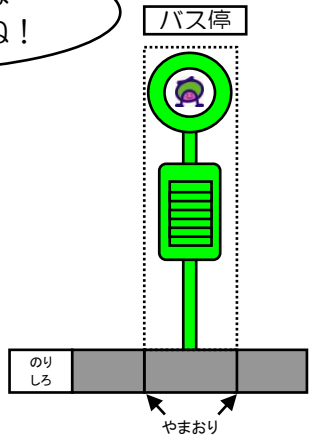

上尾市内循環バス ぐるっとくん パーパークラフト

バス天井部分②
※①を貼ったあとに
貼り付けてください

バス天井部分①

制作・発行
上尾市市民安全課

★印の部分は内側に折りのりづけしてください。

おとなの方へ：曲線や細かいところなどお子様が作るのに難しいときは手伝ってあげてください。
ぐるっとくんの時刻表・路線図は上尾市のホームページからもご覧頂けます。 <http://www.city.ageo.lg.jp/>