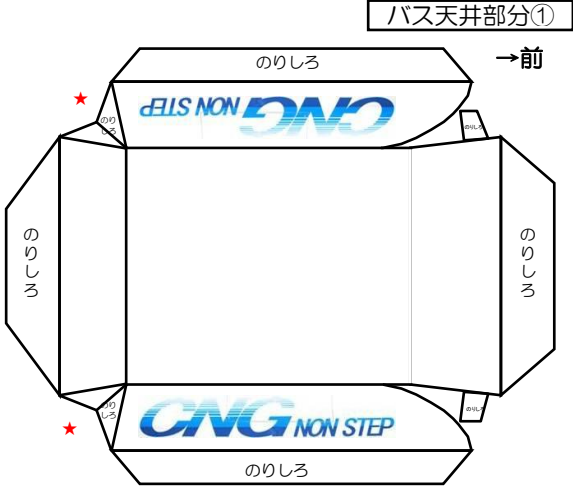

上尾市内循環バス ぐるっとくん パーパークラフト

バス天井部分②
※①を貼ったあとに
貼り付けてください

バス天井部分①

制作・発行
上尾市市民安全課

★印の部分は内側に折りのりづけしてください。

おとなの方へ：曲線や細かいところなどお子様が作るのに難しいときは手伝ってあげてください。
ぐるっとくんの時刻表・路線図は上尾市のホームページからもご覧頂けます。 <http://www.city.ageo.lg.jp/>