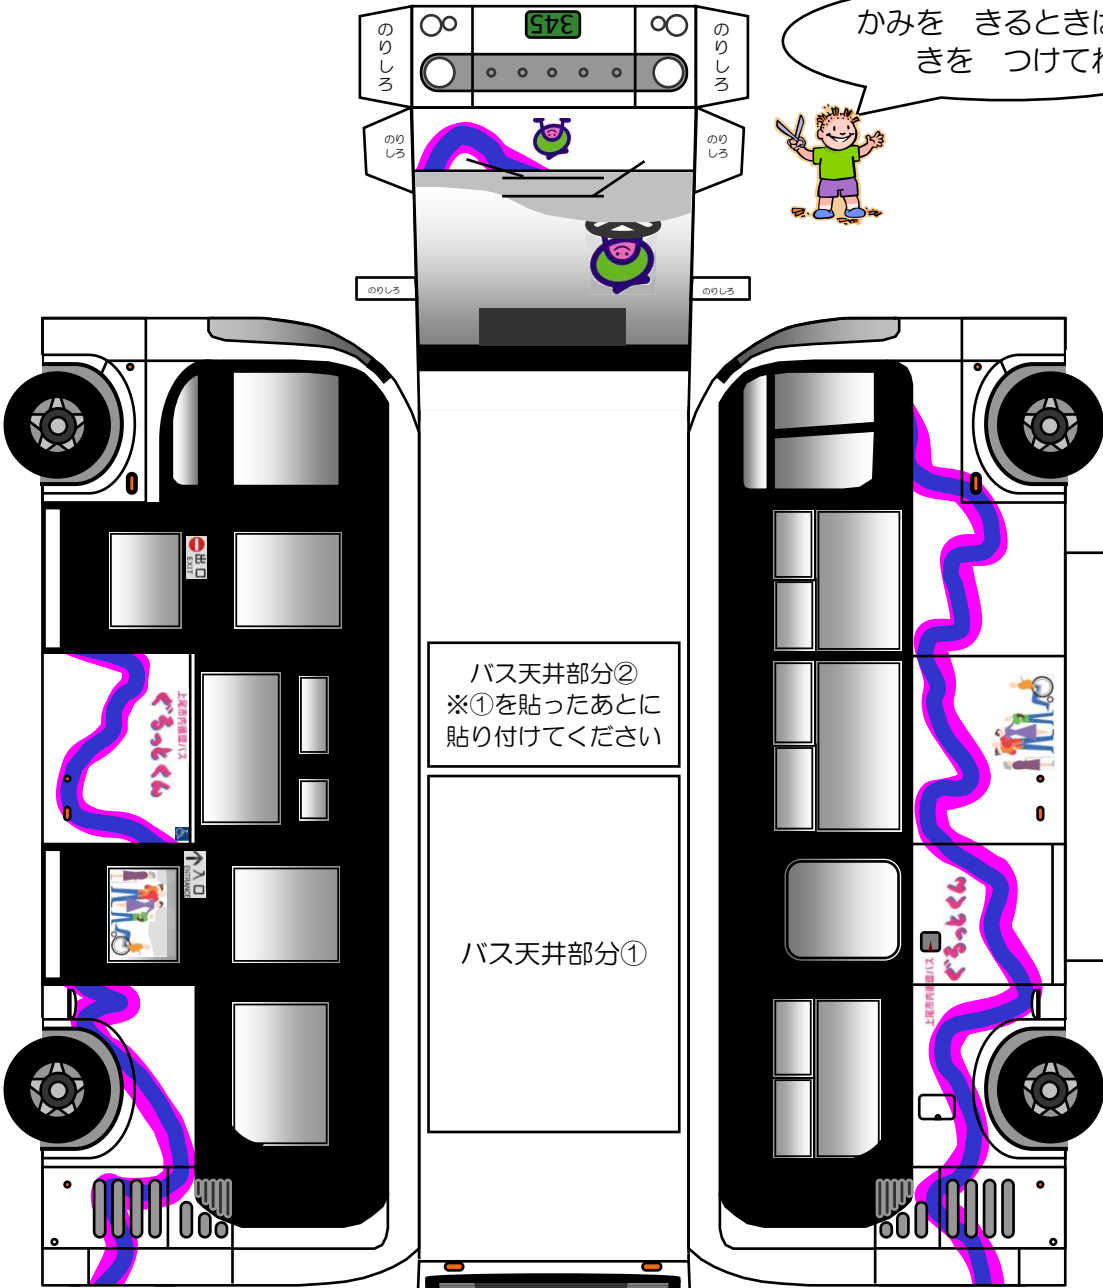

上尾市内循環バス ぐるっとくん パーパークラフト

バス天井部分②
※①を貼ったあとに
貼り付けてください

バス天井部分①

制作・発行
上尾市市民安全課

★印の部分は内側に折りのりづけしてください。

おとなの方へ：曲線や細かいところなどお子様が作るのに難しいときは手伝ってあげてください。
ぐるっとくんの時刻表・路線図は上尾市のホームページからもご覧頂けます。 <http://www.city.ageo.lg.jp/>