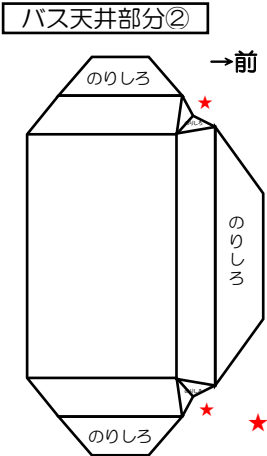

上尾市内循環バス ぐるっとくん パーパークラフト

バス天井部分②
※①を貼ったあとに
貼り付けてください

バス天井部分①

制作・発行
上尾市市民安全課

★印の部分は内側に折りのりづけしてください。

おとなの方へ：曲線や細かいところなどお子様が作るのに難しいときは手伝ってあげてください。
ぐるっとくんの時刻表・路線図は上尾市のホームページからもご覧頂けます。 <http://www.city.ageo.lg.jp/>