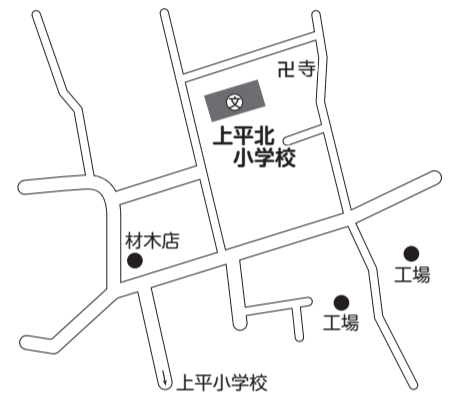

⑱瓦葺小学校

⑲浅間台会館

⑳大石北小学校

㉑大石公民館

㉒大石南小学校

㉓向山自治センター

㉔西上尾第一団地集会所

㉕西小学校

㉖上平小学校

㉗シラコバト団地集会所

㉘上平中学校

㉙上平北小学校

㉚芝川小学校

㉛上尾かしの木特別支援学校

㉜大谷公民館

㉝鴨川小学校

㉞西中学校

㉟大谷中学校

㊱西保健センター

㊲原市公民館

㊳大石中学校

お願い

投票所へは特別な事情のない限り、
自動車での来場を控えてください。
ご協力をお願いします。