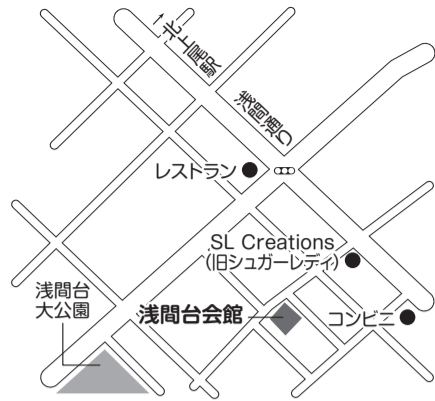

⑱瓦葺小学校

⑲浅間台会館

⑳大石北小学校

㉑大石公民館

㉒大石南小学校

㉓向山自治センター

㉔西上尾第一団地集会所

㉕西小学校

㉖上平小学校

㉗シラコバト団地集会所

㉘上平中学校

㉙上平北小学校

㉚芝川小学校

㉛上尾かしの木特別支援学校

㉜大谷公民館

㉝鴨川小学校

㉞西中学校

㉟大谷中学校

㊱西保健センター

㊲原市公民館

㊳大石中学校

お願い

投票所へは特別な事情のない限り、
自動車での来場を控えてください。
ご協力をお願いします。