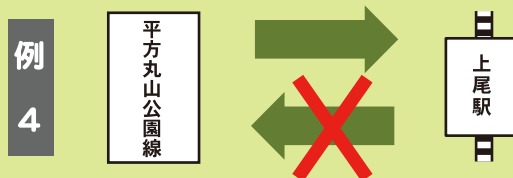

●東側路線から他の東側路線または西側路線への乗り継ぎが可能です。

※東側路線とは、上平箕の木循環、上平菅谷北上尾線、原市平塚循環、原市瓦葺線です。

桶川駅（西口）での乗り継ぎ

●大石桶川線から桶川市内循環バス“べにばなGO”への乗り継ぎが可能です。

●桶川市内循環バス“べにばなGO”から大石桶川線への乗り継ぎが可能です。

乗り継ぎが出来ないケース

●2回目の乗り継ぎはご利用できません。

●同じ路線への乗り継ぎはご利用できません。