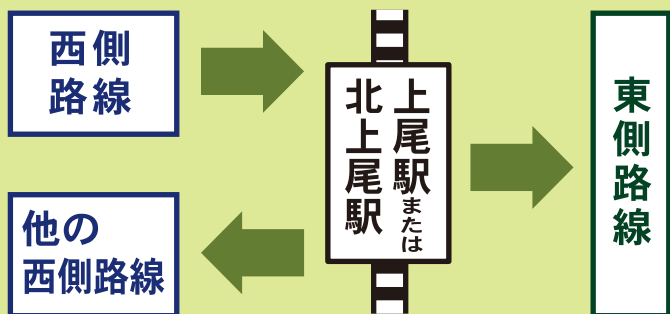

循環バスの乗り継ぎが出来ます。

上尾駅、北上尾駅で他のぐるっとくん路線に乗り継ぐ方には『乗継無料乗車券』を発行します。桶川駅で桶川市内循環バス『べにばなGO』へ乗り継ぐ方には『乗継乗車券』（『べにばなGO』運賃100円割引券）を発行します。券の発行は、乗り継ぎ駅で降車する際に、運転士に申し出てください。

上尾駅、北上尾駅での乗り継ぎ

●西側路線から他の西側路線または東側路線への乗り継ぎが可能です。

※西側路線とは、大石桶川線、大石領家北上尾線、平方丸山公園線、平方小敷谷循環、大谷循環です。

●東側路線から他の東側路線または西側路線への乗り継ぎが可能です。

※東側路線とは、上平箕の木循環、上平菅谷北上尾線、原市平塚循環、原市瓦葺線です。

桶川駅（西口）での乗り継ぎ

●大石桶川線から桶川市内循環バス“べにばなGO”への乗り継ぎが可能です。

●桶川市内循環バス“べにばなGO”から大石桶川線への乗り継ぎが可能です。

乗り継ぎが出来ないケース

●2回目の乗り継ぎはご利用できません。

●同じ路線への乗り継ぎはご利用できません。