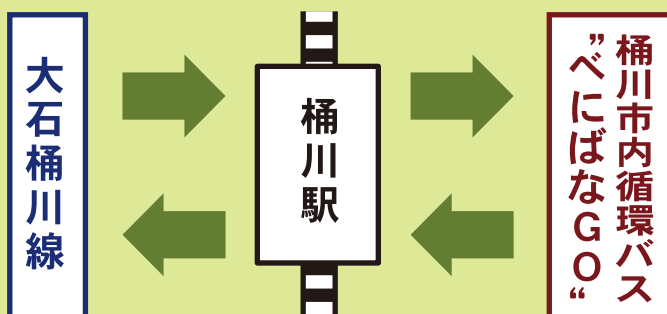

循環バスの乗り継ぎが出来ます。

上尾駅、北上尾駅で他のぐるっとくん路線に乗り継ぐ方には『乗継無料乗車券』を発行します。桶川駅で桶川市内循環バス『べにばなGO』へ乗り継ぐ方には『乗継乗車券』（『べにばなGO』運賃100円割引券）を発行します。券の発行は、乗り継ぎ駅で降車する際に、運転士に申し出てください。

上尾駅、北上尾駅での乗り継ぎ

●西側路線から他の西側路線または東側路線への乗り継ぎが可能です。

※西側路線とは、大石桶川線、大石領家北上尾線、平方丸山公園線、平方小敷谷循環、大谷循環です。

●東側路線から他の東側路線または西側路線への乗り継ぎが可能です。

※東側路線とは、上平箕の木循環、上平菅谷北上尾線、原市平塚循環、原市瓦葺線です。

桶川駅（西口）での乗り継ぎ

●大石桶川線から桶川市内循環バス“べにばなGO”への乗り継ぎが可能です。

●桶川市内循環バス“べにばなGO”から大石桶川線への乗り継ぎが可能です。

乗り継ぎが出来ないケース

●2回目の乗り継ぎはご利用できません。

●同じ路線への乗り継ぎはご利用できません。