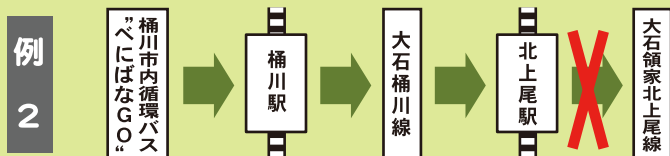

循環バスの乗り継ぎが出来ます。

上尾駅、北上尾駅で他のぐるっとくん路線に乗り継ぐ方には『乗継無料乗車券』を発行します。桶川駅で桶川市内循環バス『べにばなGO』へ乗り継ぐ方には『乗継乗車券』（『べにばなGO』運賃100円割引券）を発行します。券の発行は、乗り継ぎ駅で降車する際に、運転士に申し出てください。

上尾駅、北上尾駅での乗り継ぎ

●西側路線から他の西側路線または東側路線への乗り継ぎが可能です。

※西側路線とは、大石桶川線、大石領家北上尾線、平方丸山公園線、平方小敷谷循環、大谷循環です。

●東側路線から他の東側路線または西側路線への乗り継ぎが可能です。

※東側路線とは、上平箕の木循環、上平菅谷北上尾線、原市平塚循環、原市瓦葺線です。

桶川駅（西口）での乗り継ぎ

●大石桶川線から桶川市内循環バス“べにばなGO”への乗り継ぎが可能です。

●桶川市内循環バス“べにばなGO”から大石桶川線への乗り継ぎが可能です。

乗り継ぎが出来ないケース

●2回目の乗り継ぎはご利用できません。

●同じ路線への乗り継ぎはご利用できません。