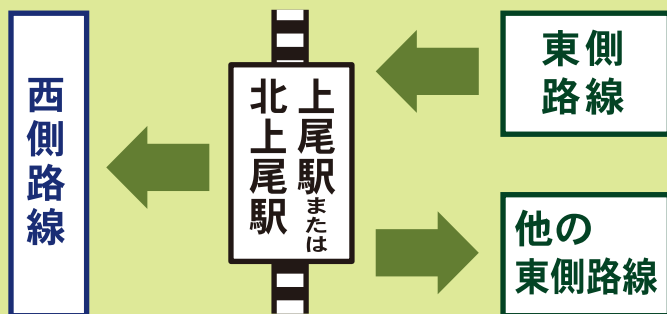

循環バスの乗り継ぎが出来ます。

上尾駅、北上尾駅で他のぐるっとくん路線に乗り継ぐ方には『乗継無料乗車券』を発行します。桶川駅で桶川市内循環バス『べにばなGO』へ乗り継ぐ方には『乗継乗車券』（『べにばなGO』運賃100円割引券）を発行します。券の発行は、乗り継ぎ駅で降車する際に、運転士に申し出てください。

上尾駅、北上尾駅での乗り継ぎ

●西側路線から他の西側路線または東側路線への乗り継ぎが可能です。

※西側路線とは、大石桶川線、大石領家北上尾線、平方丸山公園線、平方小敷谷循環、大谷循環です。

●東側路線から他の東側路線または西側路線への乗り継ぎが可能です。

※東側路線とは、上平箕の木循環、上平菅谷北上尾線、原市平塚循環、原市瓦葺線です。

桶川駅（西口）での乗り継ぎ

●大石桶川線から桶川市内循環バス“べにばなGO”への乗り継ぎが可能です。

●桶川市内循環バス“べにばなGO”から大石桶川線への乗り継ぎが可能です。

乗り継ぎが出来ないケース

●2回目の乗り継ぎはご利用できません。

●同じ路線への乗り継ぎはご利用できません。