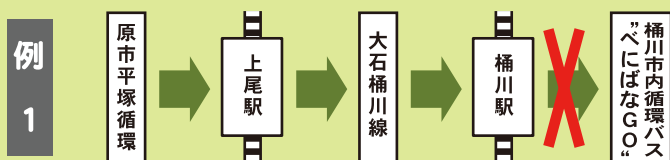

循環バスの乗り継ぎが出来ます。

上尾駅、北上尾駅で他のぐるっとくん路線に乗り継ぐ方には『乗継無料乗車券』を発行します。桶川駅で桶川市内循環バス『べにばなGO』へ乗り継ぐ方には『乗継乗車券』（『べにばなGO』運賃100円割引券）を発行します。券の発行は、乗り継ぎ駅で降車する際に、運転士に申し出てください。

上尾駅、北上尾駅での乗り継ぎ

●西側路線から他の西側路線または東側路線への乗り継ぎが可能です。

※西側路線とは、大石桶川線、大石領家北上尾線、平方丸山公園線、平方小敷谷循環、大谷循環です。

●東側路線から他の東側路線または西側路線への乗り継ぎが可能です。

※東側路線とは、上平箕の木循環、上平菅谷北上尾線、原市平塚循環、原市瓦葺線です。

桶川駅（西口）での乗り継ぎ

●大石桶川線から桶川市内循環バス“べにばなGO”への乗り継ぎが可能です。

●桶川市内循環バス“べにばなGO”から大石桶川線への乗り継ぎが可能です。

乗り継ぎが出来ないケース

●2回目の乗り継ぎはご利用できません。

●同じ路線への乗り継ぎはご利用できません。