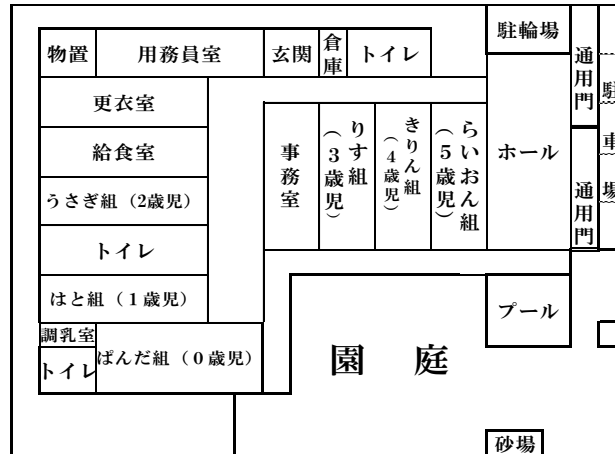

※ その他、身体測定・誕生会(毎月)

園庭開放(年3回)、支援センター交流(年8回)

※ 保育参加(保護者の方の一日保育士体験)を年間を通して受付けています。

平日(月～金) 午前7:00 ～ 午後7:00

(7:00～8:30 ・ 16:30～19:00 延長保育)

土曜日 午前7:00 ～ 午後6:00

(7:00～8:30 ・ 12:00～18:00 延長保育)

※ 祝日、年始年末を除く

上尾市立 大谷保育所

362-0043

上尾市西宮下4丁目380番地の3

TEL 048-775-2550

FAX 048-775-5877

上尾市立保育所の保育理念

1. すべての児童が、
心身ともに健やかに育成されるよう努める
2. すべての児童の生活をひとしく保障し愛護する
3. 保護者とともに、すべての児童を健やかに育成する

大谷保育所

保育目標

- ・健康で元気な子
- ・友だちと協力し意欲的に遊べる子
- ・情緒豊かで思いやりのある子
- ・自分の思っていることが言え、相手の話が聞ける子

概要

構造 鉄筋コンクリート造り 平屋建
 規模 敷地面積 1911.00㎡
 建物面積 598.49㎡
 定員 90名
 対象年齢 生後6ヵ月より就学前まで

沿革

昭和49年4月に市内で11番目の保育所として定員90名で開所しました。
 上尾駅西口より南西方面に15分の場所に位置し、上尾市立鴨川小学校に隣接しています。交通の便が良い事と、周囲の自然に恵まれている事もあり、利用者が年々増加しています。
 生後6ヵ月から就学前の子どもの健やかな成長を願い、通常保育・延長保育・障害児保育、保護者支援そして小学校との連携など多様なニーズに応じた保育に日々取り組んでいます。