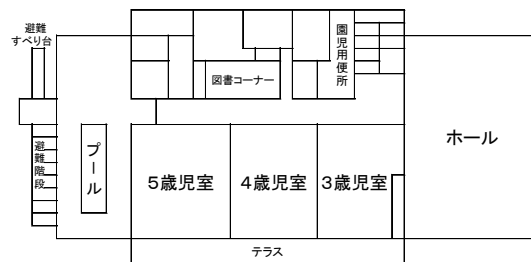

開所日

平日（月～金） 午前7：00～午後7：00
（7:00～8:30 ・ 16:30～19:00 延長保育）
土曜日 午前7：00～午後6：00
（7:00～8:30 ・ 12:00～18:00 延長保育）
※祝日、年末年始を除く

2階