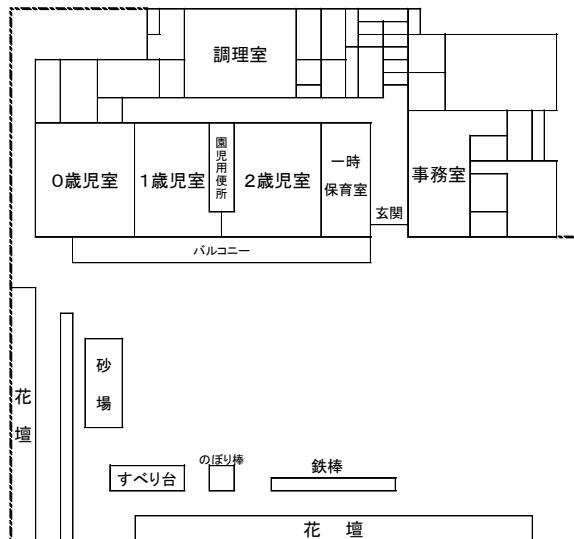

年間行事予定

4月	入所式 杉の子総会 クラス懇談会
5月	親子遠足
6月	プール開き 内科検診 歯科検診 クラス懇談会
7月	七夕集会 夏まつり
8月	安全への誓いの日 夏季保育期間
9月	細菌検査 お月見 祖父母交流会
10月	運動会 芋ほり
11月	内科検診 歯科検診 懇談会 卒園遠足 総合避難訓練 未満児交流会
12月	お楽しみ会
1月	もちつき
2月	節分 一年のまとめ懇談会
3月	ひなまつり お別れ会 卒園式

❁毎月の行事

身体測定 誕生会 避難訓練（地震、火災）
危機対応訓練 杉の子役員会

❁その他の行事

支援センター交流保育 園庭開放
クラス懇談会（年3回） 個別懇談 保育参加
*保育参加（保育士体験）は、半日子どもたちと遊んだり、試食等を通して保育所での生活を体験していただきます。5月～2月の期間でぜひご参加ください。

開所日

平日（月～金） 午前7：00～午後7：00
（7:00～8:30 ・ 16:30～19:00 延長保育）
土曜日 午前7：00～午後6：00
（7:00～8:30 ・ 12:00～18:00 延長保育）
※祝日、年末年始を除く

2階

1階

上尾市立 上尾西保育所

〒362-0074

上尾市春日2-20-3

Te l 048-772-3544

Fax 048-772-6511