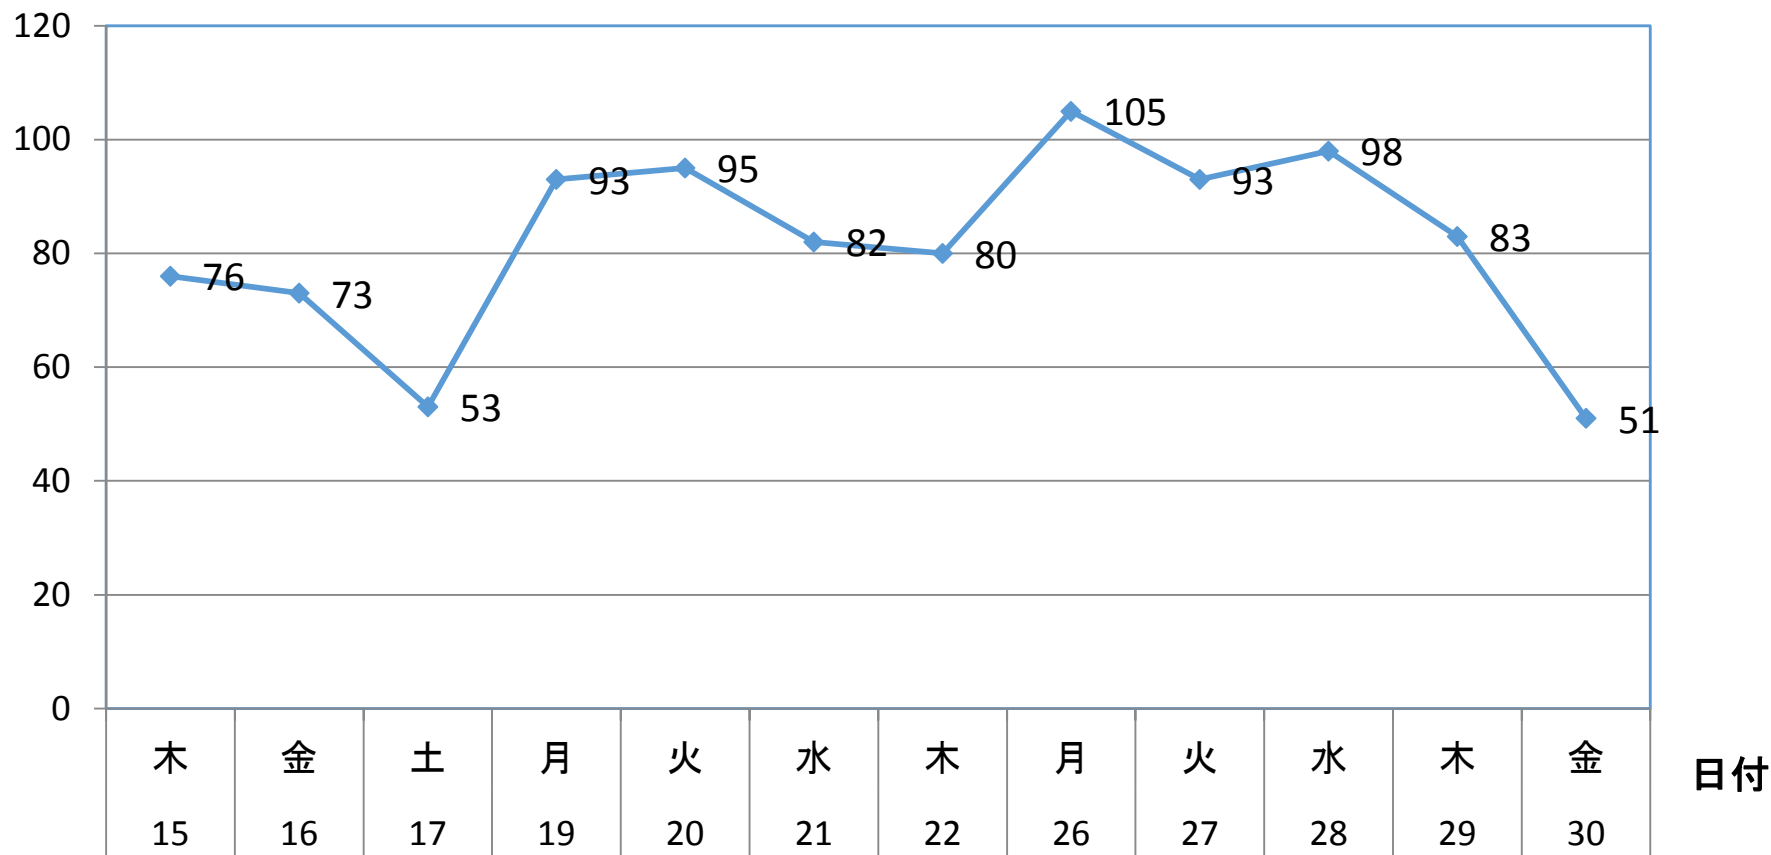

申請件数

平成31年度4月入所申請状況(日付別)

※土曜日は通常より少ない人員で対応する為、お待たせしてしてしまう可能性があります。予めご了承ください。