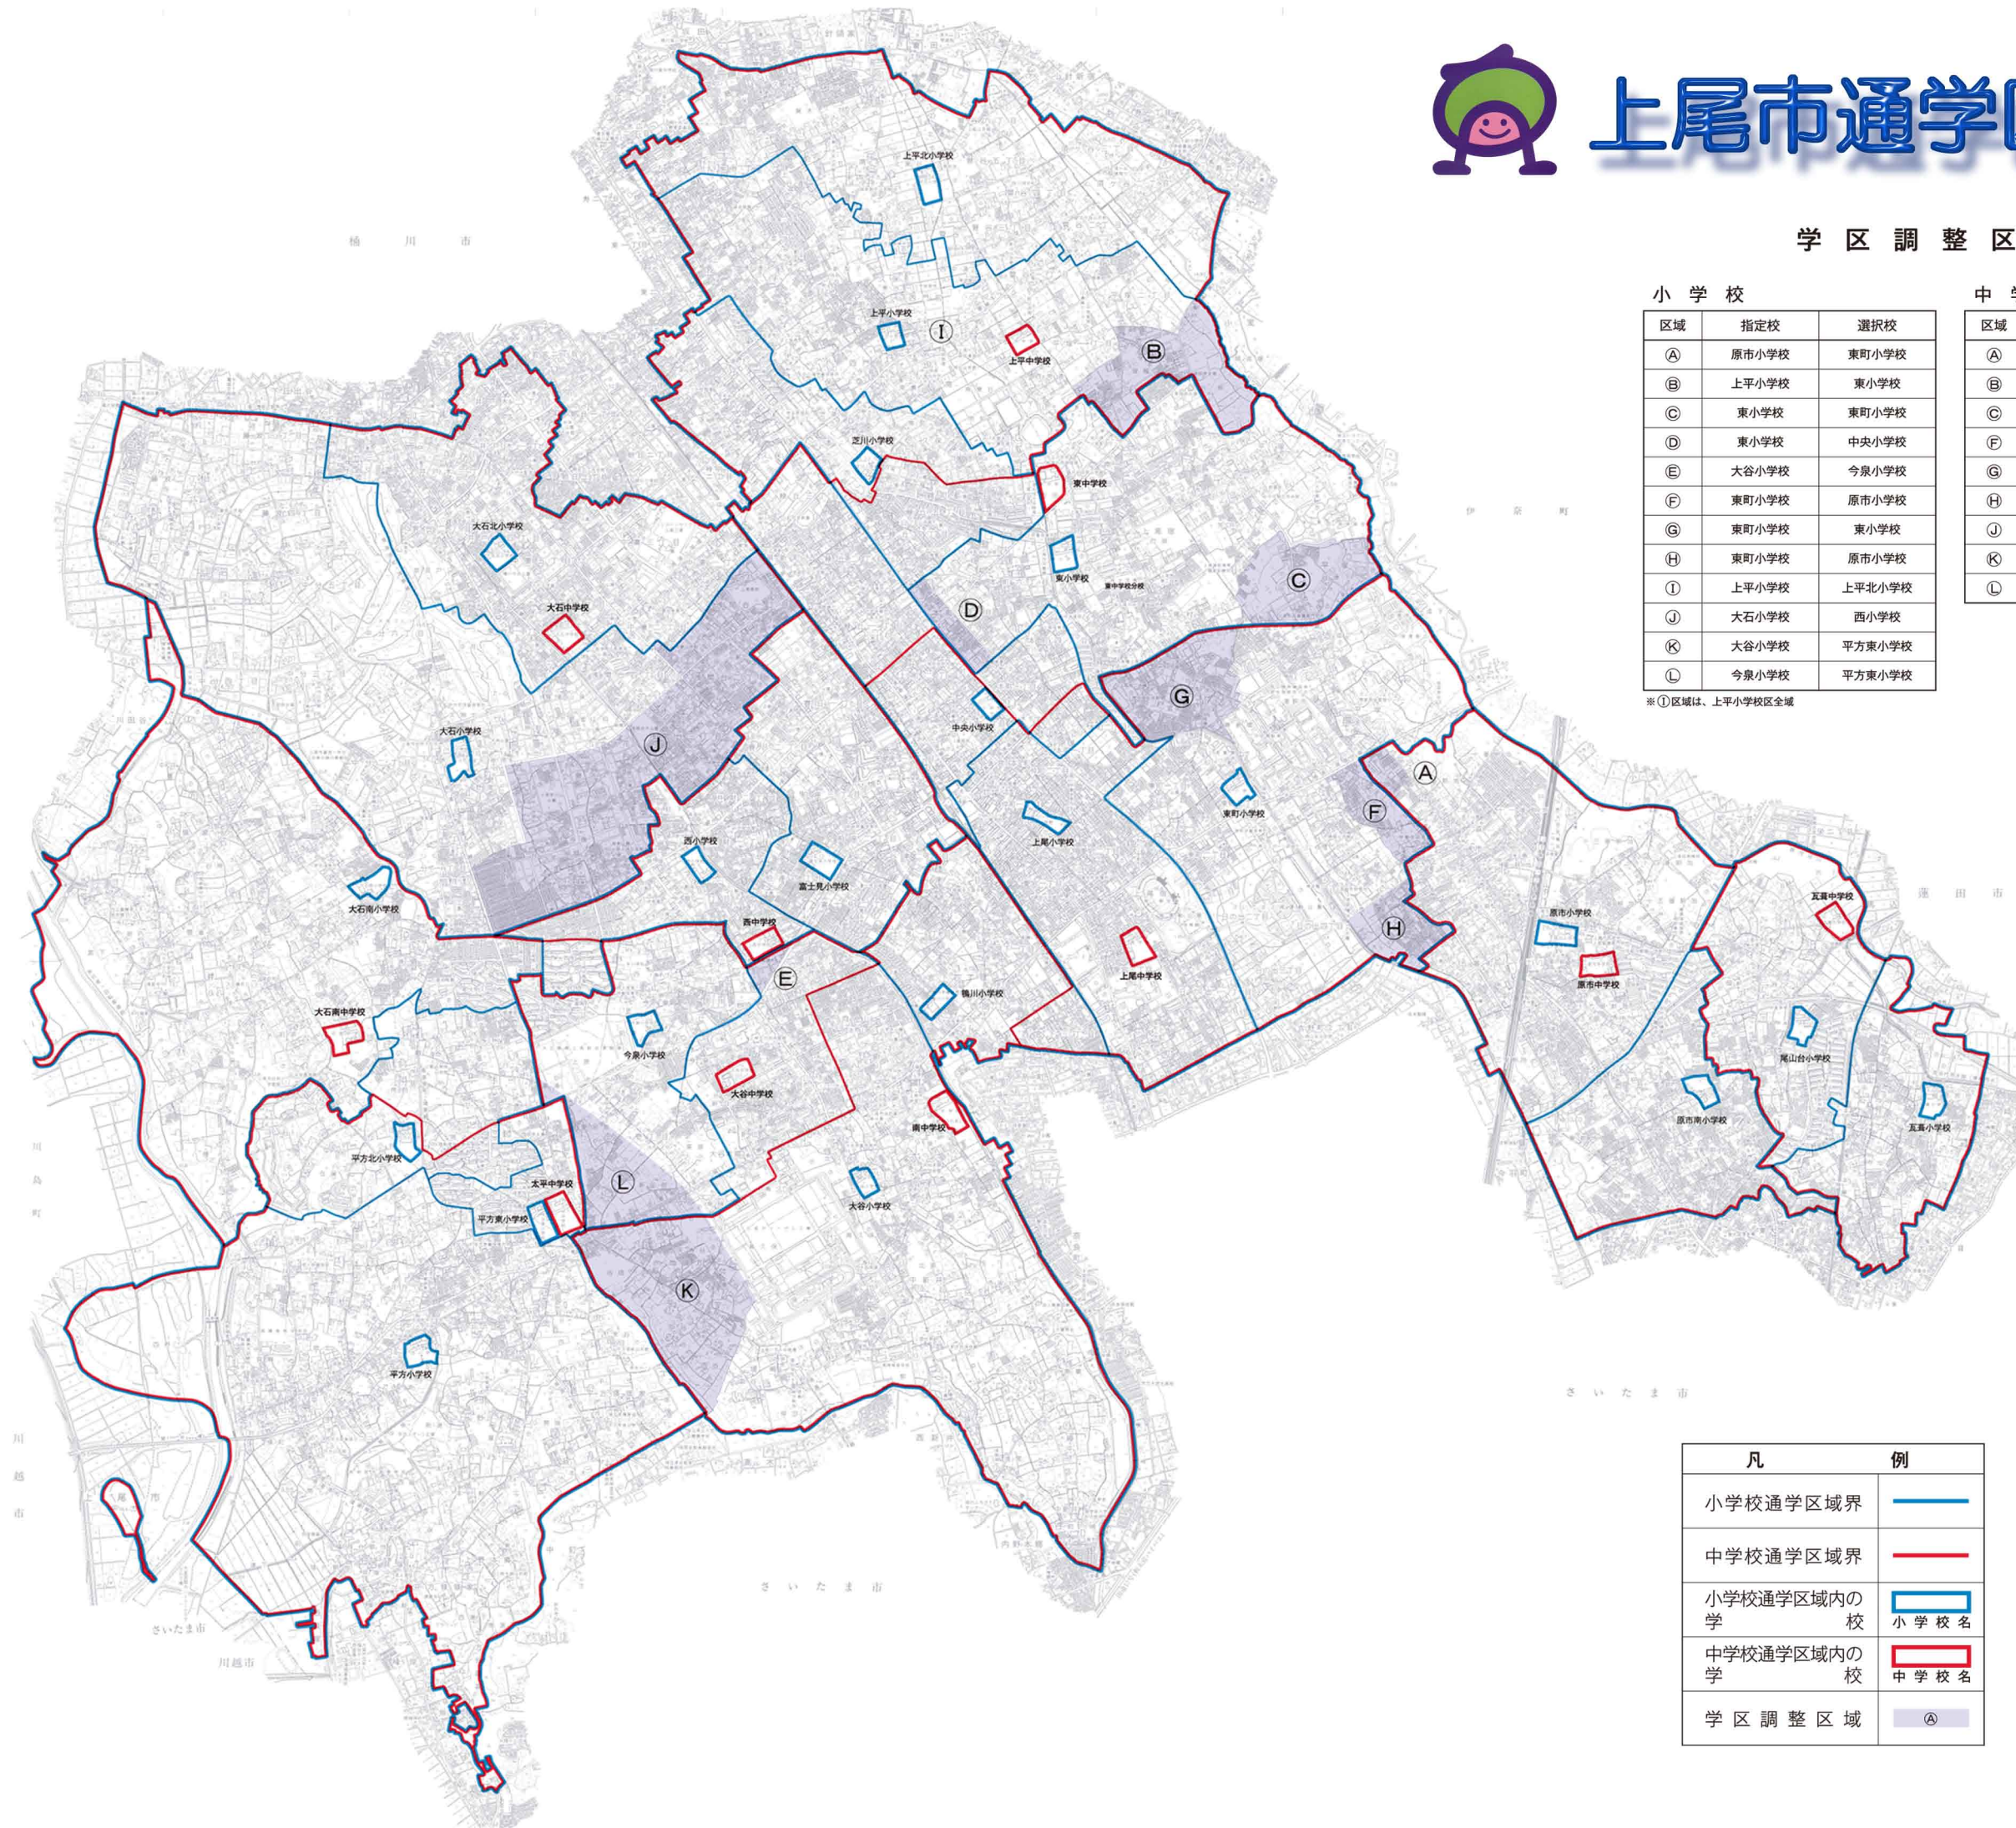

# 上尾市通学区域図

学区調整区域 (平成21年4月1日現在)

## 小学校

区域	指定校	選択校
①	原市小学校	東町小学校
②	上平小学校	東小学校
③	東小学校	東町小学校
④	東小学校	中央小学校
⑤	大谷小学校	今泉小学校
⑥	東町小学校	原市小学校
⑦	東町小学校	東小学校
⑧	東町小学校	原市小学校
⑨	上平小学校	上平北小学校
⑩	大石小学校	西小学校
⑪	大谷小学校	平方東小学校
⑫	今泉小学校	平方東小学校

## 中学校

区域	指定校	選択校
①	原市中学校	上尾中学校
②	上平中学校	東中学校
③	東中学校	上尾中学校
④	上尾中学校	原市中学校
⑤	上尾中学校	東中学校
⑥	上尾中学校	原市中学校
⑦	大石中学校	西中学校
⑧	南中学校	太平中学校
⑨	大谷中学校	太平中学校

※①区域は、上平小学校区全域

凡	例
小学校通学区域界	
中学校通学区域界	
小学校通学区域内の学 校	
中学校通学区域内の学 校	
学区調整区域	