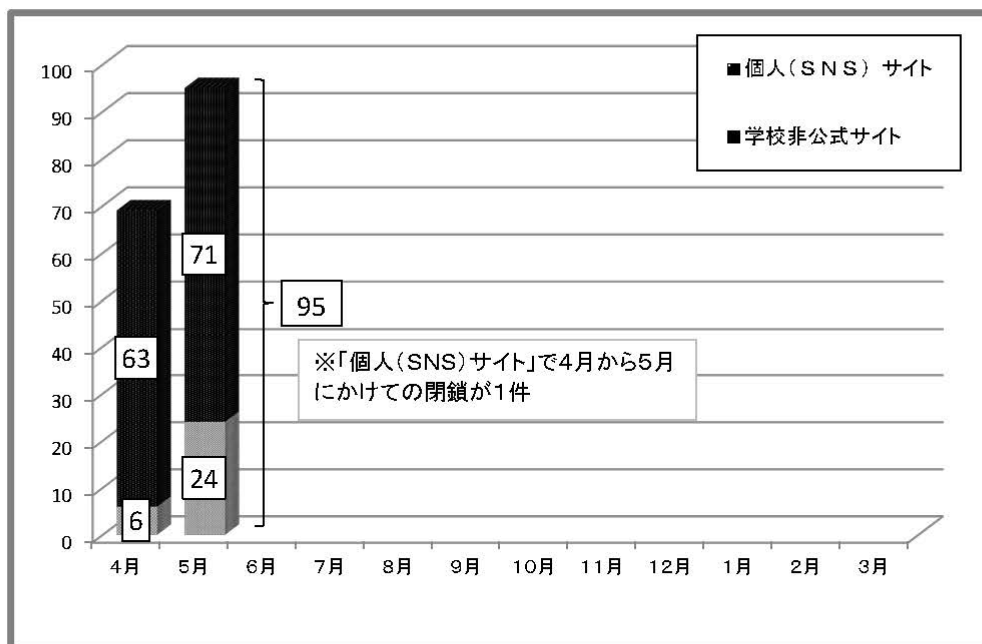

上尾市ネットパトロール調査報告

調査期間: 平成27年5月1日から平成27年5月31日まで

1 調査件数総計

(1) 調査件数総計

調査対象全数	新規発見サイト
95 件	27 件

学校非公式サイト※()内は新規数	個人(SNS)サイト※()内は新規数
24 (18) 件	71 (9) 件

※「学校非公式サイト」…学校裏サイトのことで、2ちゃんねるやYahoo!掲示板など巨大掲示板

※「個人(SNS)サイト」…個人間のコミュニケーションツールで、Facebook、Twitterなど

(2) 年間推移

2 学校非公式サイト

(1) 調査件数総計

(2) 掲載内容別

3 個人(SNS)サイト

(1) 調査件数総計

(2) 掲載内容別