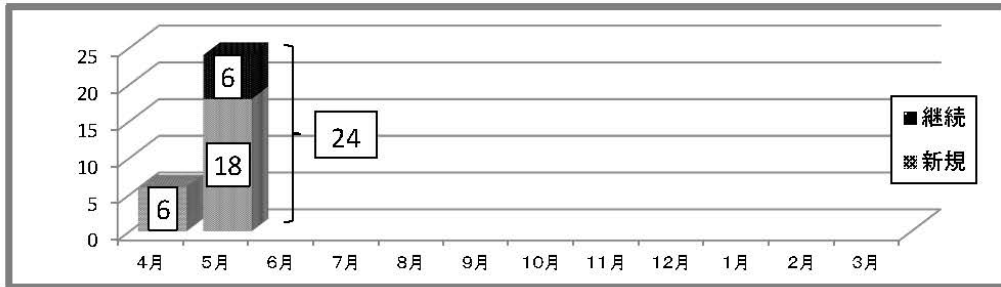

2 学校非公式サイト

(1) 調査件数総計