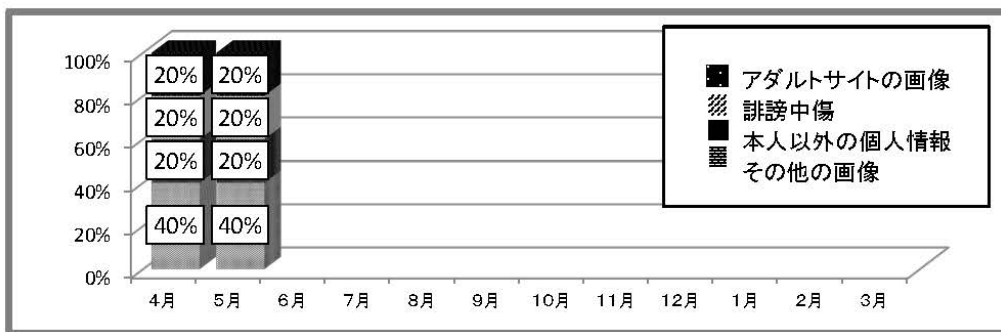

上尾市ネットパトロール調査報告

調査期間: 平成27年5月1日から平成27年5月31日まで

1 調査件数総計

(1) 調査件数総計

調査対象全数	新規発見サイト
95 件	27 件

学校非公式サイト※()内は新規数	個人(SNS)サイト※()内は新規数
24 (18) 件	71 (9) 件

※「学校非公式サイト」…学校裏サイトのことで、2ちゃんねるやYahoo!掲示板など巨大掲示板

※「個人(SNS)サイト」…個人間のコミュニケーションツールで、Facebook、Twitterなど

(2) 年間推移

2 学校非公式サイト

(1) 調査件数総計

(2) 掲載内容別

3 個人(SNS)サイト

(1) 調査件数総計

(2) 掲載内容別