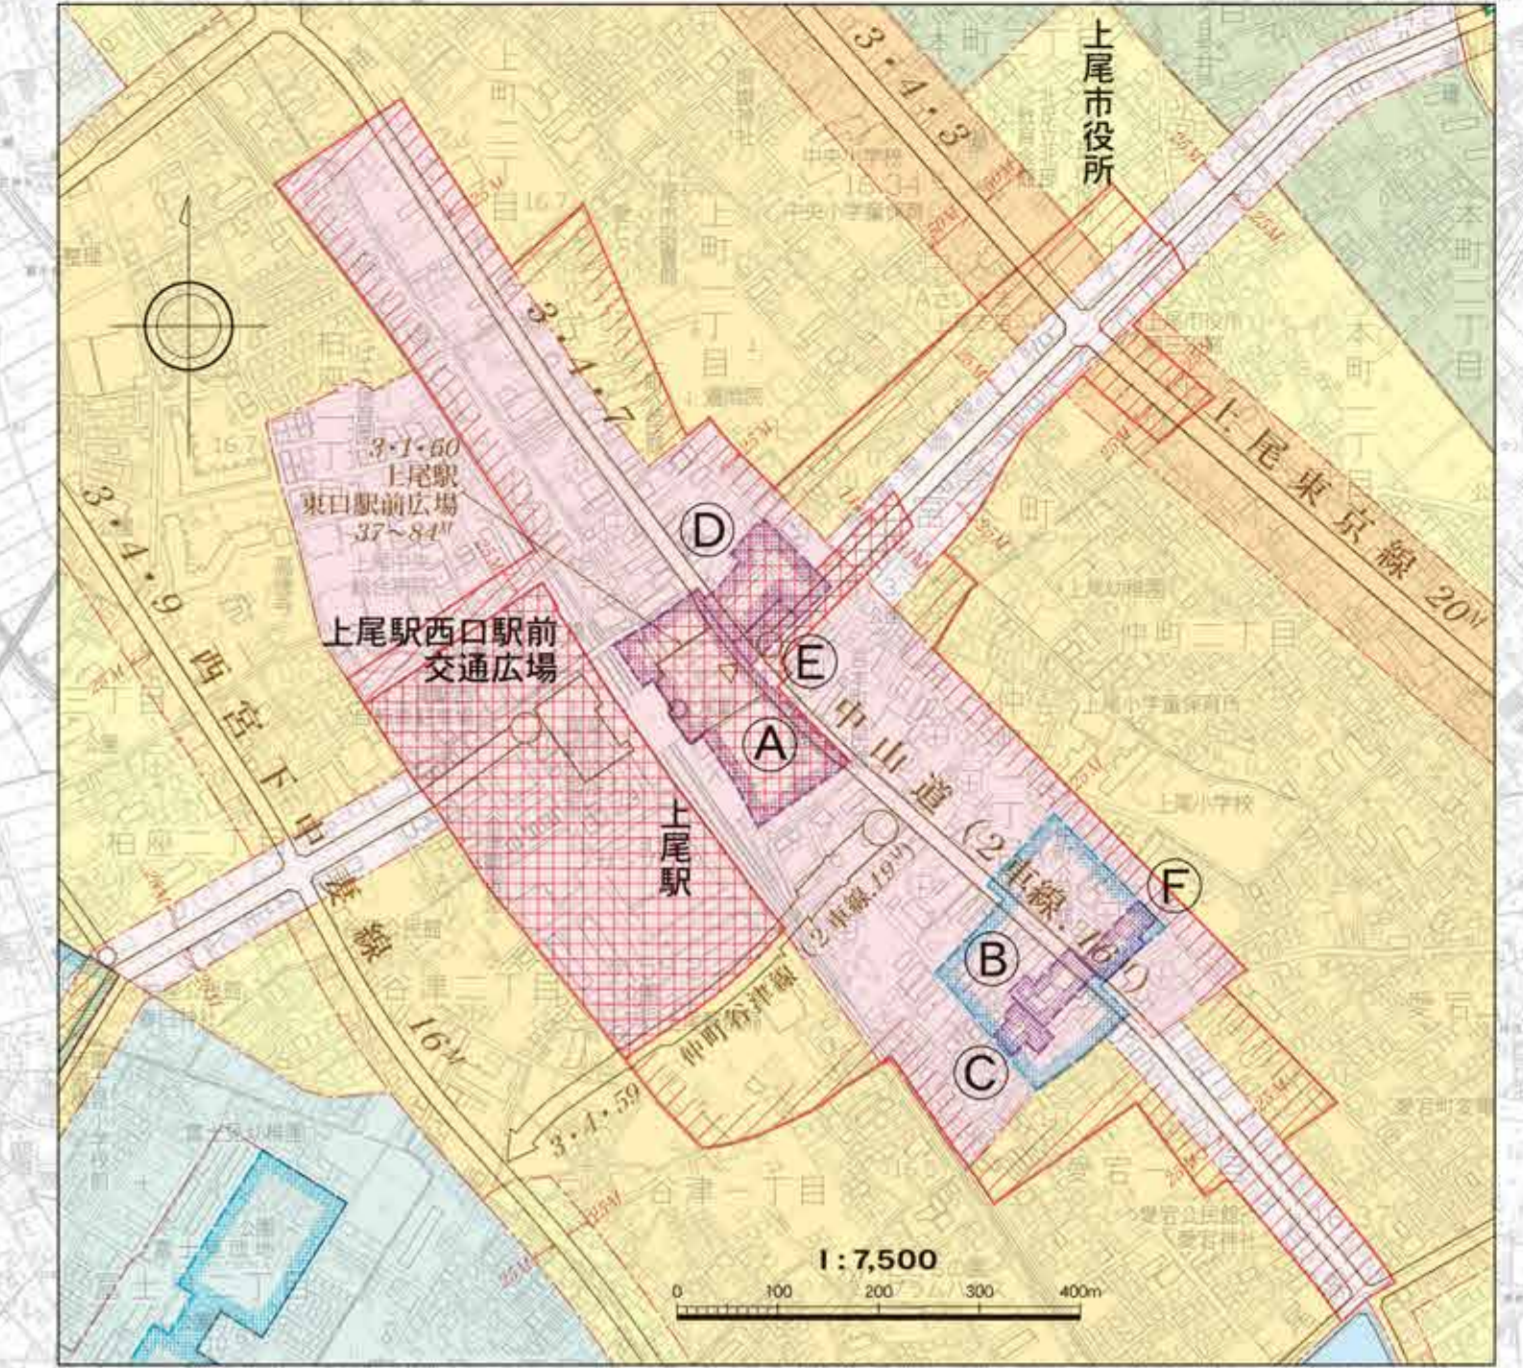

上尾都市計画上尾道路沿道堤崎西部地区土地区画整理事業 総括図

上尾市都市計画図

上尾駅周辺拡大図

地区	面積	高度利用地区		建物の高さ制限	建物の建築面積の制限	建物の位置の制限
		建築率	容積率			
A	約 2.2ha	70%以下	450%以下	200m以上	200m以上	1m・2m
B	約 0.2ha	80%以下	400%以下	150%以上	200m以上	1m・2m
C	約 0.2ha	80%以下	240%以下	150%以上	200m以上	1m
D	約 0.7ha	50%以下	550%以下	200%以上	200m以上	4m
E	約 0.1ha	80%以下	400%以下	150%以上	200m以上	—
F	約 0.3ha	80%以下	400%以下	150%以上	200m以上	1m・2m

令和五年二月印刷

株式会社バスター

上図は単に真北、磁北相互の関係を表し、磁北の数値とは必ずしも一致しない。

上尾市役所