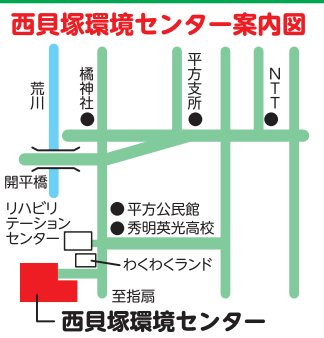

上尾市ごみ収集区域図

収集区域

<p>A 15・16 ページ</p>	<p>区域番号 ①</p> <ul style="list-style-type: none"> ○仲町 ○愛宕 ○栄町 ○日の出 ○東町 ○宮本町(上尾停車場線の南側) ○ニツ宮及び柳通り北区(上尾・蓮田線の南側) ○陣屋(上尾環状線の北側) 	<p>区域番号 ⑤</p> <ul style="list-style-type: none"> ○下平塚(上尾・蓮田線の南側) ○陣屋(上尾環状線の南側) ○原市1~3区(原市北含む) ○原市団地 	<p>区域番号 ⑩</p> <ul style="list-style-type: none"> ○東今泉 ○川 ○今泉(上尾・平方線の北側) ○サニータウン(上尾環状線の東側) ○向山(大谷中学校西通りの東側と川越・上尾線の南側) ○吉丁目(川越・上尾線の南側) ○地頭方(川越・上尾線の南側) ○大谷本郷 ○中新井 ○堤崎 ○戸崎 ○戸崎団地
<p>B 17・18 ページ</p>	<p>区域番号 ⑦</p> <ul style="list-style-type: none"> ○原市6~9区(国道16号線の南側(瓦葺の一部含む)) ○尾山台団地 	<p>区域番号 ⑧</p> <ul style="list-style-type: none"> ○小泉 ○下芝 ○中分 ○藤波 ○井戸木 ○中妻3~5丁目 ○泉台 ○三井 ○畔吉東部・雲雀 ○領家東部・西部 ○サニータウン(上尾環状線の西側) 	<p>区域番号 ⑫</p> <ul style="list-style-type: none"> ○平方 ○上野 ○平方領々家 ○上野本郷 ○西貝塚 ○畔吉前原・新田 ○小敷谷東部(上尾・平方線の北側) ○小敷谷西部 ○地頭方(川越・上尾線の北側) ○西上尾第二団地(2街区)
<p>C 19・20 ページ</p>	<p>区域番号 ②</p> <ul style="list-style-type: none"> ○宮本町(上尾停車場線の北側(アリオパール上尾マンション含む)) ○上町 ○柏座1丁目(高崎線の東側) ○緑丘1~5丁目 ○原新町 ○本町1~6丁目(上尾東団地は除く) 	<p>区域番号 ④</p> <ul style="list-style-type: none"> ○向原 ○上尾東団地 ○錦町(25~38番地) ○上平塚 ○中平塚 ○ビレッジハウス ○ニツ宮・下平塚・柳通り北区(上尾・蓮田線の北側) 	<p>区域番号 ⑨</p> <ul style="list-style-type: none"> ○中妻1・2丁目 ○浅間台 ○春日 ○弁財 ○柏座1~4丁目(高崎線の西側) ○フィーリア上尾 ○谷津 ○ソフィア上尾 ○富士見 ○富士見団地 ○西宮下
<p>D 21・22 ページ</p>	<p>区域番号 ③</p> <ul style="list-style-type: none"> ○上 ○南 ○久保 ○西門前 ○菅谷 ○須ヶ谷 ○上平中央 ○錦町(1~24番地) ○シラコバ団地 ○中妻(高崎線の東側) 	<p>区域番号 ⑥</p> <ul style="list-style-type: none"> ○原市4~8区(国道16号線の北側(瓦葺の一部・五番町・原市中含む)) ○原市10区 	<p>区域番号 ⑪</p> <ul style="list-style-type: none"> ○今泉(上尾・平方線の南側) ○西上尾第一団地 ○パーク上尾 ○小敷谷東部(上尾・平方線の南側) ○西上尾第二団地(1・3街区) ○吉丁目(川越・上尾線の北側) ○向山(大谷中学校西通りの西側)