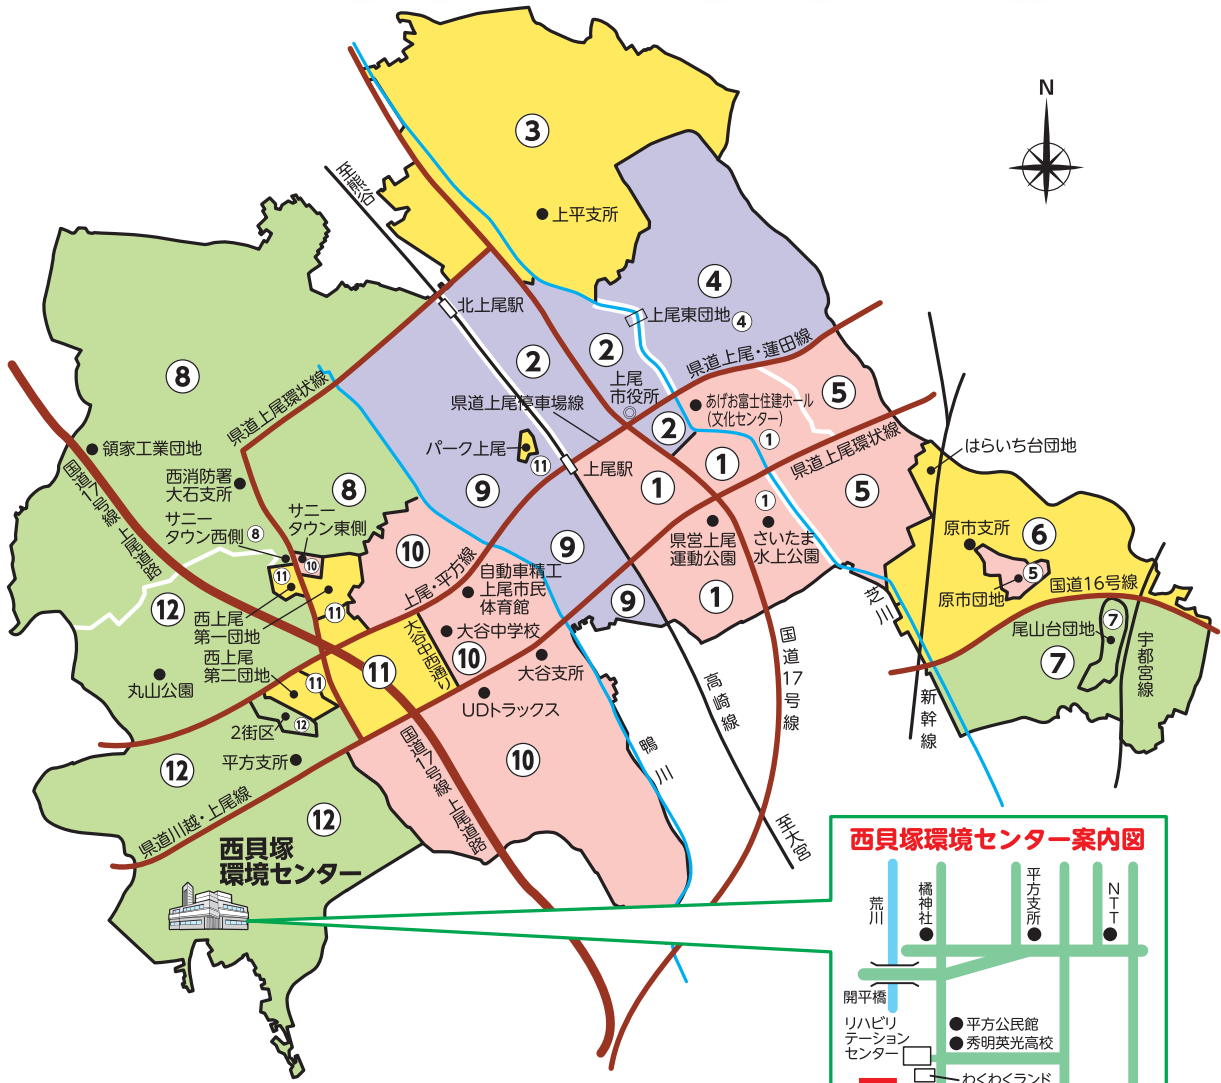

上尾市ごみ収集区域図

収集区域

<p>A 15・16 ページ</p>	<p>区域番号 ①</p> <ul style="list-style-type: none"> ○仲町 ○愛宕 ○栄町 ○日の出 ○東町 ○宮本町(上尾停車場線の南側) ○ニツ宮及び柳通り北区(上尾・蓮田線の南側) ○陣屋(上尾環状線の北側) 	<p>区域番号 ⑤</p> <ul style="list-style-type: none"> ○下平塚(上尾・蓮田線の南側) ○陣屋(上尾環状線の南側) ○原市1~3区(原市北含む) ○原市団地 	<p>区域番号 ⑩</p> <ul style="list-style-type: none"> ○東今泉 ○川 ○今泉(上尾・平方線の北側) ○サニータウン(上尾環状線の東側) ○向山(大谷中学校西通りの東側と川越・上尾線の南側) ○吉丁目(川越・上尾線の南側) ○地頭方(川越・上尾線の南側) ○大谷本郷 ○中新井 ○堤崎 ○戸崎 ○戸崎団地
<p>B 17・18 ページ</p>	<p>区域番号 ⑦</p> <ul style="list-style-type: none"> ○原市6~9区(国道16号線の南側(瓦葺の一部含む)) ○尾山台団地 	<p>区域番号 ⑧</p> <ul style="list-style-type: none"> ○小泉 ○下芝 ○中分 ○藤波 ○井戸木 ○中妻3~5丁目 ○泉台 ○三井 ○畔吉東部・雲雀 ○領家東部・西部 ○サニータウン(上尾環状線の西側) 	<p>区域番号 ⑫</p> <ul style="list-style-type: none"> ○平方 ○上野 ○平方領々家 ○上野本郷 ○西貝塚 ○畔吉前原・新田 ○小敷谷東部(上尾・平方線の北側) ○小敷谷西部 ○地頭方(川越・上尾線の北側) ○西上尾第二団地(2街区)
<p>C 19・20 ページ</p>	<p>区域番号 ②</p> <ul style="list-style-type: none"> ○宮本町(上尾停車場線の北側(アリオパール上尾マンション含む)) ○上町 ○柏座1丁目(高崎線の東側) ○緑丘1~5丁目 ○原新町 ○本町1~6丁目(上尾東団地は除く) 	<p>区域番号 ④</p> <ul style="list-style-type: none"> ○向原 ○上尾東団地 ○錦町(25~38番地) ○上平塚 ○中平塚 ○ビレッジハウス ○ニツ宮・下平塚・柳通り北区(上尾・蓮田線の北側) 	<p>区域番号 ⑨</p> <ul style="list-style-type: none"> ○中妻1・2丁目 ○浅間台 ○春日 ○弁財 ○柏座1~4丁目(高崎線の西側) ○フィーリア上尾 ○谷津 ○ソフィア上尾 ○富士見 ○富士見団地 ○西宮下
<p>D 21・22 ページ</p>	<p>区域番号 ③</p> <ul style="list-style-type: none"> ○上 ○南 ○久保 ○西門前 ○菅谷 ○須ヶ谷 ○上平中央 ○錦町(1~24番地) ○シラコバ団地 ○中妻(高崎線の東側) 	<p>区域番号 ⑥</p> <ul style="list-style-type: none"> ○原市4~8区(国道16号線の北側(瓦葺の一部・五番町・原市中含む)) ○原市10区 	<p>区域番号 ⑪</p> <ul style="list-style-type: none"> ○今泉(上尾・平方線の南側) ○西上尾第一団地 ○パーク上尾 ○小敷谷東部(上尾・平方線の南側) ○西上尾第二団地(1・3街区) ○吉丁目(川越・上尾線の北側) ○向山(大谷中学校西通りの西側)