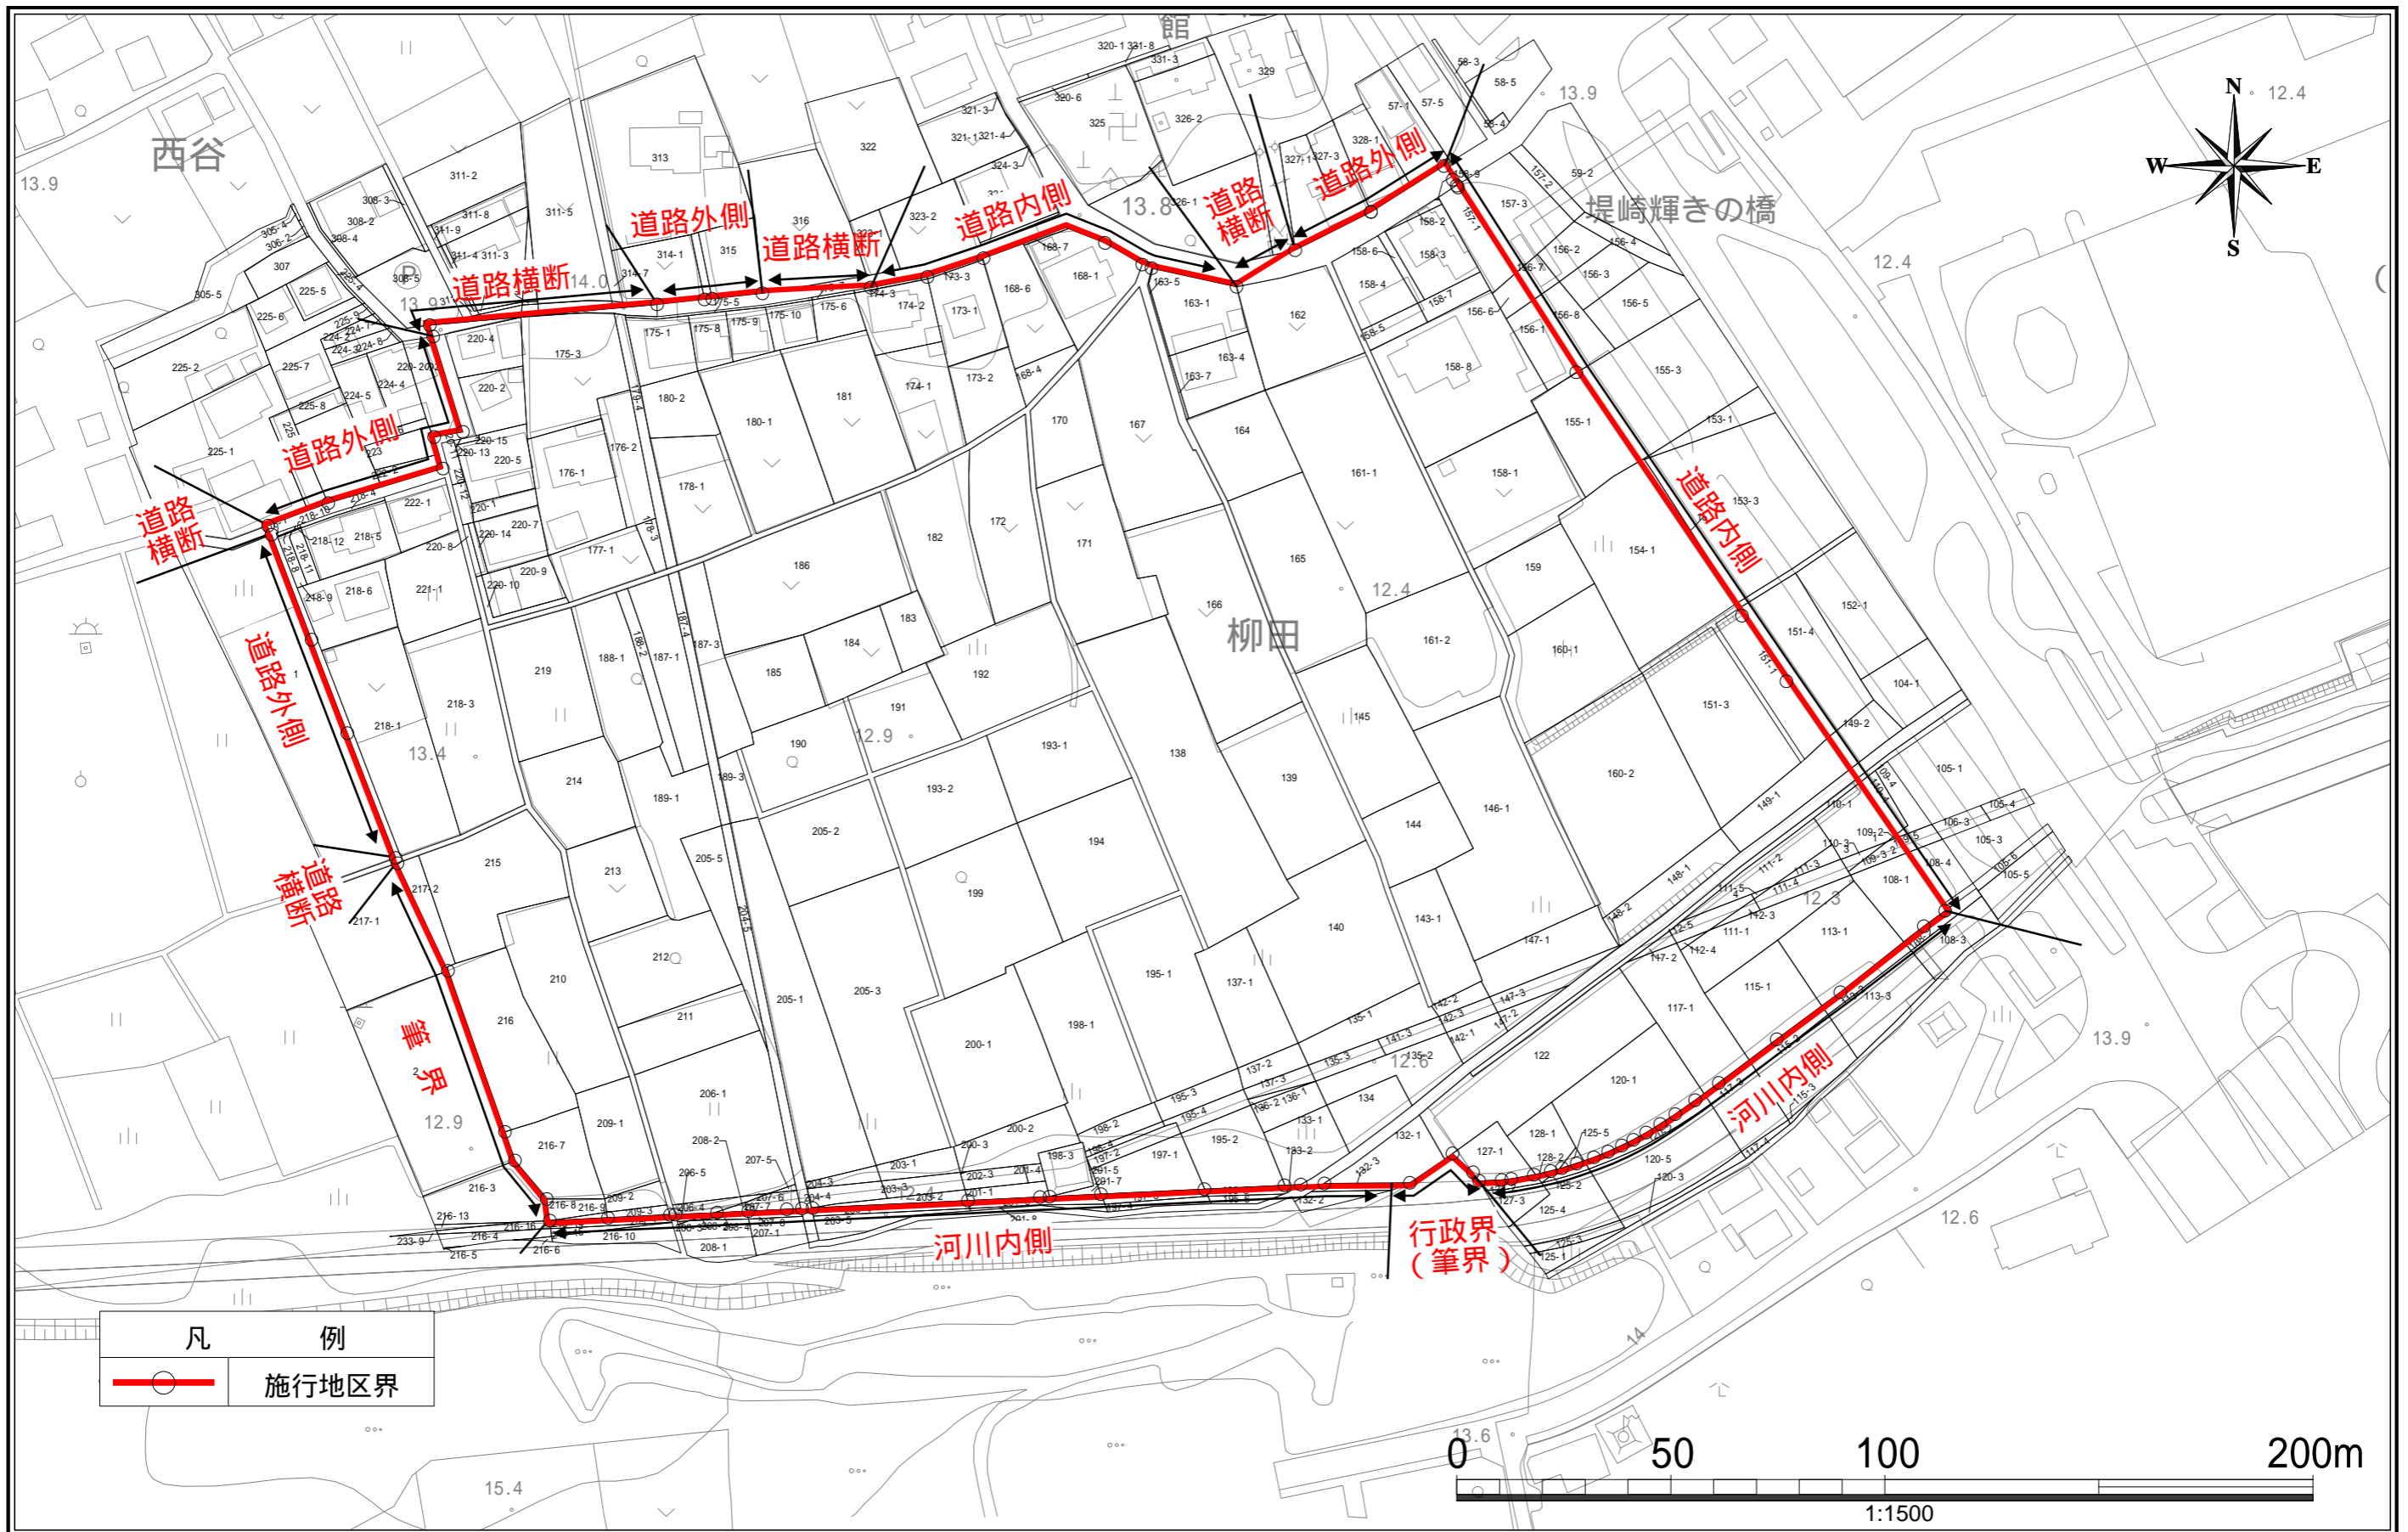

上尾都市計画上尾道路沿道堤崎西部地区土地区画整理事業 計画図

凡 例	
	施行地区界