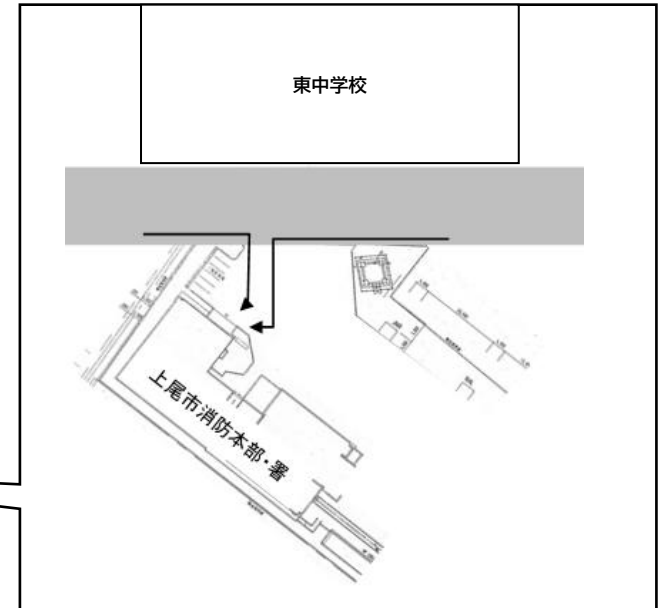

試験会場案内図

《注意事項》

- ・会場には駐車スペースがありません。自家用車での来場はご遠慮ください。(駐輪は可能)
- ・消防本部近隣の公共施設、商業施設等の駐車場への駐車・駐輪は絶対にしないでください。
- ・消防本部へは上尾駅東口より徒歩で約30分です。
- ・上尾駅東口よりバスが出ていますが、運行本数が少ないので確認をしてください。

- ①朝日自動車 路線バス『東小学校入口』または『向原』下車
- ②上尾市循環バス「ぐるっとくん」上平循環・原市循環『天然温泉極楽湯前』下車