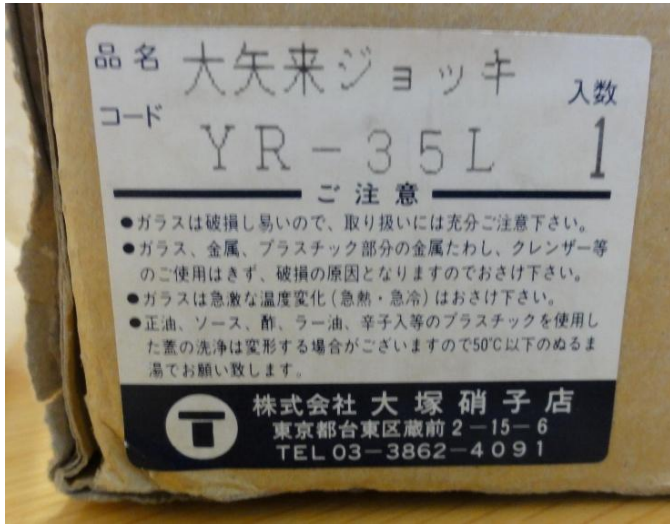

写真撮影箇所

①全体

②背面 持ち手込みの幅約19cm

③底面 プラ枠部分アリ

④高さ約27.5cm

⑤見下ろし

⑥底面 本体筒部直径 約14cm

⑦紙箱ラベル

⑧蓋 持ち手までの奥行 約16cm

⑨紙箱 (書き込みあり)