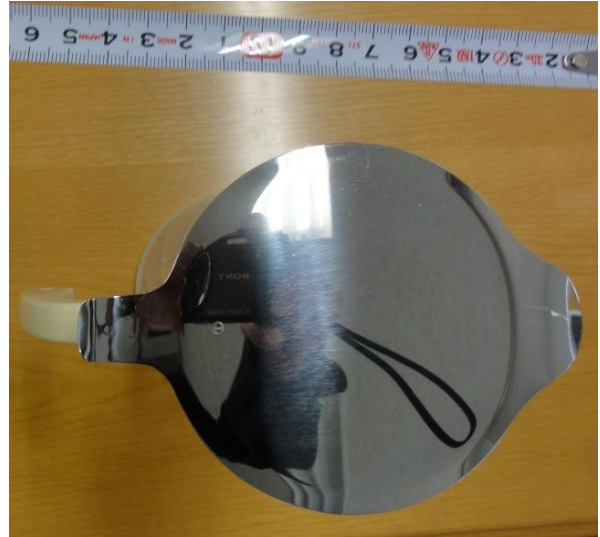

写真撮影箇所

①全体

②背面 持ち手込みの幅約19cm

③底面 プラ枠部分アリ

④高さ約27.5cm

⑤見下ろし

⑥底面 本体筒部直径 約14cm

⑦紙箱ラベル

⑧蓋 持ち手までの奥行 約16cm

⑨紙箱 (書き込みあり)