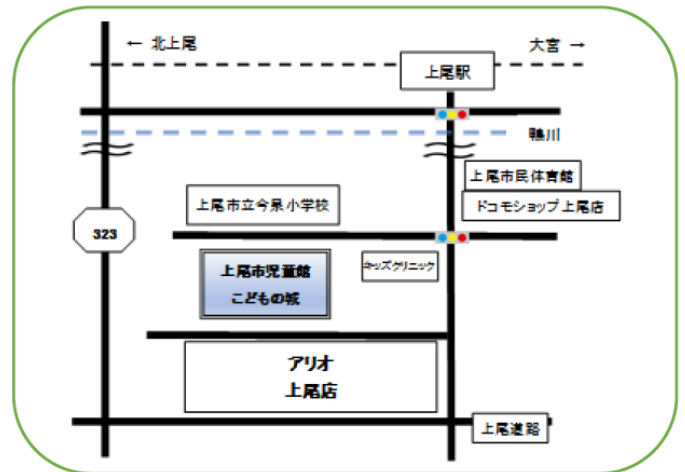

開室時間 ⇒ 10:00~15:00

*トコトコタイム…自由におもちゃで遊べる時間。
*お誕生会・リトミック・ベビーマッサージは予約が必要です。

〒362-0047

埼玉県上尾市大字今泉272こどもの城内

電話・FAX 048-788-3660

E-mail tokotoko2018@carrot.ocn.ne.jp

Instagram アカウント名⇒kosodateshienageo.tokotoko

↓ 二次元コードで検索 ↓

トコトコ インスタ

5月

リトミック・お誕生会・ヘビーマッサージは予約が必要です。
 予約開始は月初めの開室日10:00~です。
 (ベビマの予約開始は前月のベビマの日からです)
 詳細はInstagramをご覧ください。

<新型コロナウイルス対策>

トコトコでのお約束・お願い

- ・個人エリアを設けています
エリア内で遊んでください
- ・個人エリア内の定員は4名までです
- ・入室定員は12組です
(状況により変更する可能性があります)
- ・「トコトコタイム」は予約は不要です
- ・「トコトコタイム」はおもちゃで自由に遊べる時間です
おもちゃを譲り合って遊んでください
- ・リトミック、お誕生会の日はおもちゃで遊べるのが
11時から、ベビマの日は12時半頃からになります
- 受付表に氏名、住所、電話番号の記入を
お願いします
- 消毒は自由にお使いください
- ◎おもちゃやマットの消毒は毎日行っています